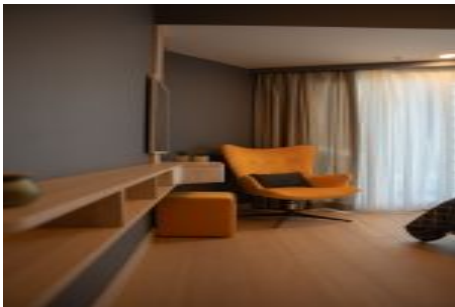

f:494589-1084 نالعلإا مقرر