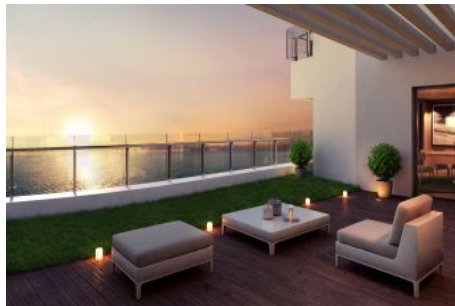

f:494589-1084 نالعلإا مقرر