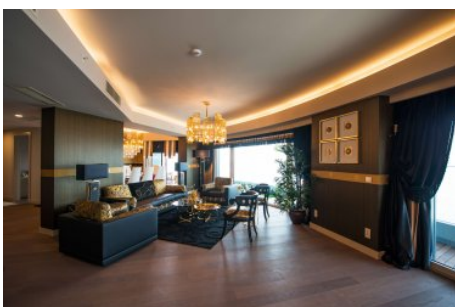

Advert No:f-494589-1086