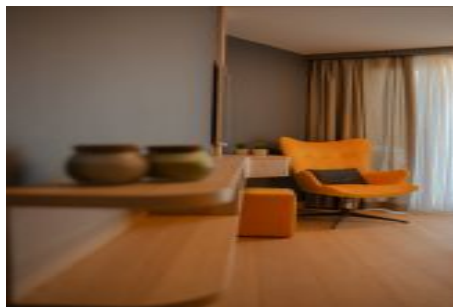

Advert No:f-494589-1086