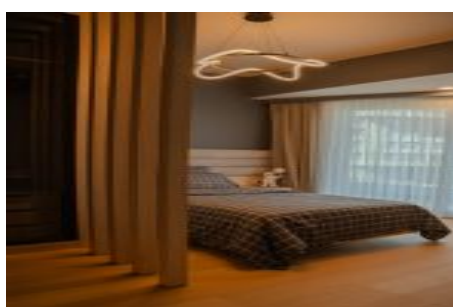

Advert No:f-494589-1086