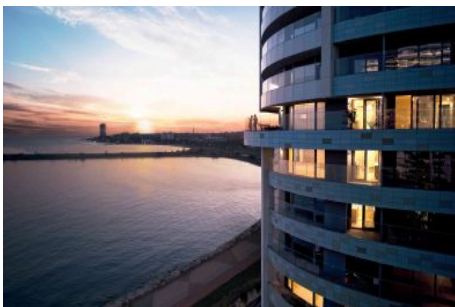

Advert No:f-494589-1086