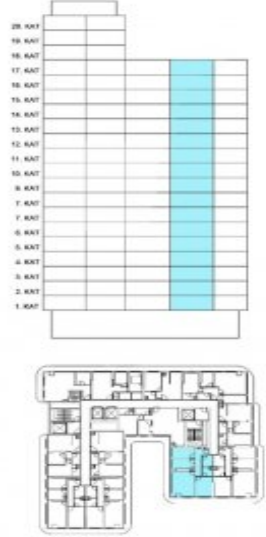

Büyükkçekmece /

Büyükkçekmece

34528 , Istanbul

Advert No:f-494589-1090

TIP 5
NET : 115,39m²
BÜRÜT : 169,05 m²

Advert No:f-494589-1090