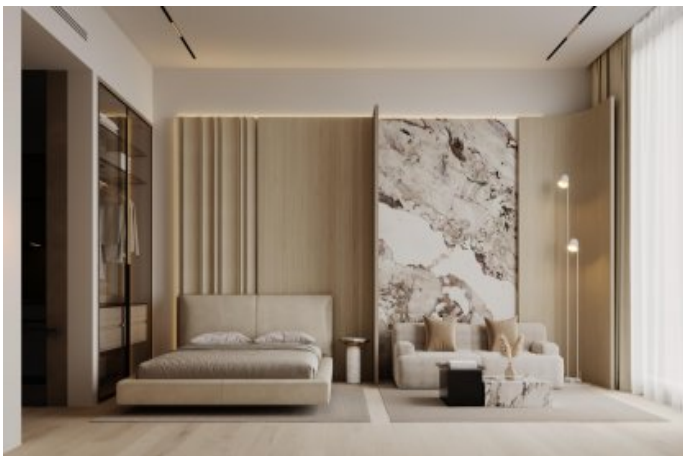

Advert No:f-494589-1103