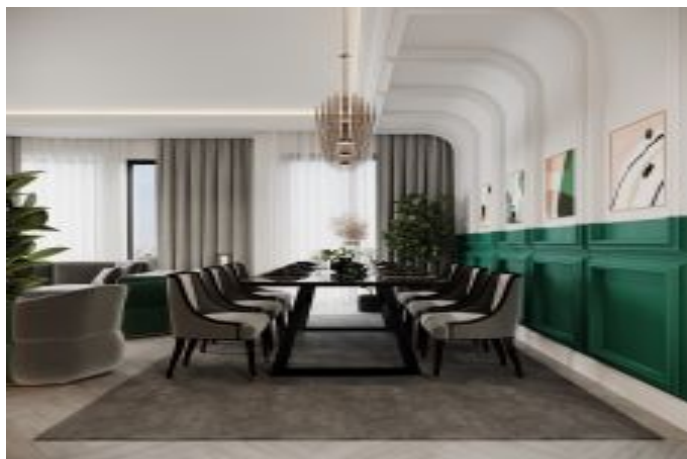

f:494589-1121 یه آگه رامش