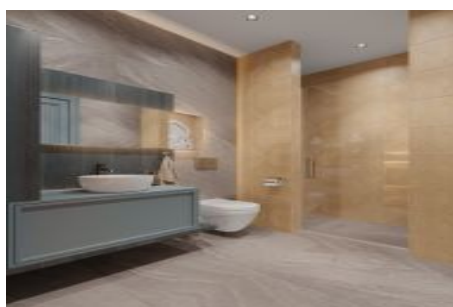

Büyükkçekmece /

Büyükkçekmece

34528 , İstanbul

Advert No:f-494589-1124

Advert No:f-494589-1124

Advert No:f-494589-1124

A - C BLOK
D 6 - 13
(2 + 1)

1 -Salon+Ant.	A: 26.70 m ²
2 -Mutfak	A: 12.10 m ²
3 -WC	A: 2.00 m ²
4 -Veranda	A: 17.10 m ²
5 -Hol	A: 3.60 m ²
6 -Yatak Odası	A: 12.10 m ²
7 -Ebv. Yatak Odası	A: 16.70 m ²
8 -Ebv. Banyo	A: 3.00 m ²
9 -Genel Banyo	A: 6.30 m ²
10 -Balkon	A: 12.10 m ²