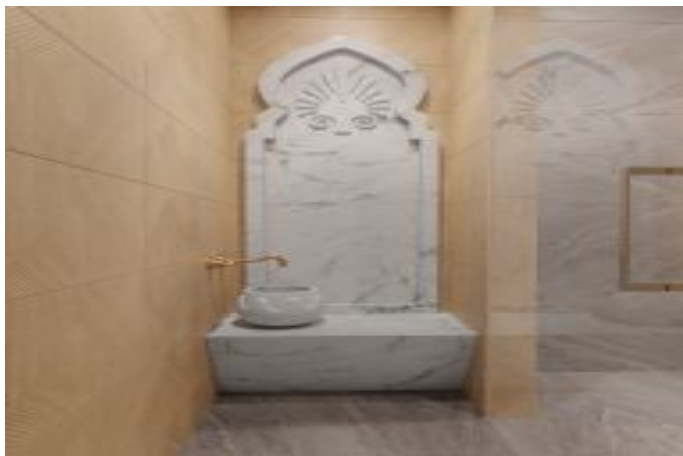

Advert No:f-494589-1126