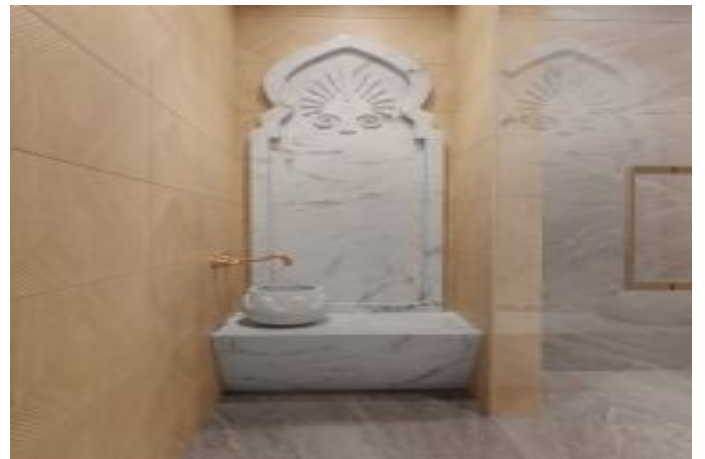

Büyükkçekmece /

Büyükkçekmece

34528 , İstanbul

Advert No:f-494589-1127

Advert No:f-494589-1127

Advert No:f-494589-1127

**A-B-C-E-F BLOK
D 3-12
(4+1)**

1-Salon	A: 32.90 m ²
2-Mutfak	A: 12.40 m ²
3-Yatak Oda. 1	A: 12.95 m ²
4-Antre	A: 10.40 m ²
5-WC	A: 1.85 m ²
6-Veranda	A: 9.80 m ²
7-Veranda	A: 7.15 m ²
8-Ebv. Yatak Odası	A: 30.40 m ²
9-Ebv. Banyo	A: 3.25 m ²
10-Yatak Oda. 2	A: 12.80 m ²
11-Yatak Oda. 3	A: 12.40 m ²
12-Genel Banyo	A: 6.70 m ²
13-Hol	A: 4.60 m ²
14-Balkon	A: 5.40 m ²
15-Balkon	A: 4.25 m ²