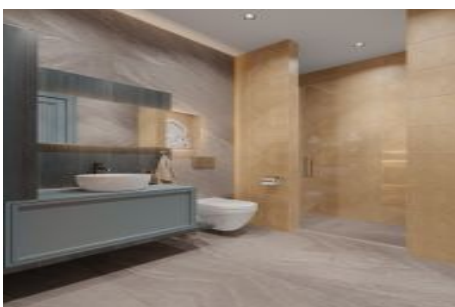

Büyükkçekmece /

Büyükkçekmece

34528 , İstanbul

Advert No:f-494589-1127

Advert No:f-494589-1127

Advert No:f-494589-1127

A-B-C-E-F BLOK
D 3-12
(4+1)

1-Salon	A: 32.90 m ²
2-Mutfak	A: 12.40 m ²
3-Yatak Oda. 1	A: 12.95 m ²
4-Antre	A: 10.40 m ²
5-WC	A: 1.85 m ²
6-Veranda	A: 9.80 m ²
7-Veranda	A: 7.15 m ²
8-Ebv. Yatak Odası	A: 30.40 m ²
9-Ebv. Banyo	A: 3.25 m ²
10-Yatak Oda. 2	A: 12.80 m ²
11-Yatak Oda. 3	A: 12.40 m ²
12-Genel Banyo	A: 6.70 m ²
13-Hol	A: 4.60 m ²
14-Balkon	A: 5.40 m ²
15-Balkon	A: 4.25 m ²