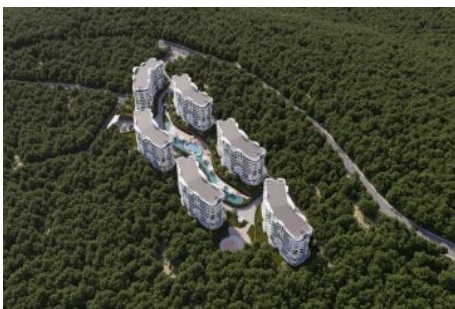

Büyükkçekmece /

Büyükkçekmece

34528 , Istanbul

Advert No:f-494589-1130

Advert No:f-494589-1130

Advert No:f-494589-1130

A - C BLOK  
D 4 - 5 - 14 - 15  
(4 + 1)

1 -Salon+Ant.	A:35.60 m <sup>2</sup>
2 -Mutfak	A: 11.50 m <sup>2</sup>
3 -WC	A: 2.00 m <sup>2</sup>
4 -Yatak Odası	A: 10.80 m <sup>2</sup>
5 -Veranda 1	A: 11.70 m <sup>2</sup>
6 -Veranda 2	A: 7.30 m <sup>2</sup>
7 -Hol	A: 2.90 m <sup>2</sup>
8 -Yatak Odası 2	A: 9.90 m <sup>2</sup>
9 -Çocuk Odası	A: 8.60 m <sup>2</sup>
10 -Ebv. Yatak Odası	A: 22.90 m <sup>2</sup>
11 -Ebv. Banyo	A: 4.60 m <sup>2</sup>
12 -Genel Banyo	A: 6.70 m <sup>2</sup>
13 -Balkon 1	A: 6.90 m <sup>2</sup>
14 -Balkon 2	A: 5.80 m <sup>2</sup>