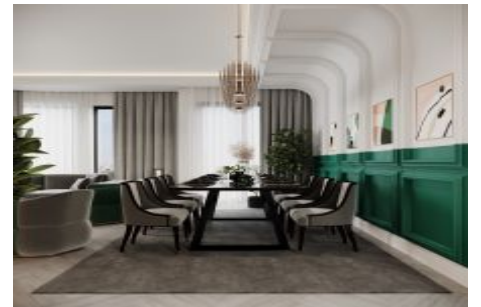

Büyükkçekmece /

Büyükkçekmece

34528 , Istanbul

Advert No:f-494589-1131

Advert No:f-494589-1131

Advert No:f-494589-1131

A - C BLOK
D 72 - 73 - 82 - 83
(4 + 1)

1 -Salon+Ant.	A:35.60 m ²
2 -Mutfak	A: 11.50 m ²
3 -WC	A: 2.00 m ²
4 -Yatak Odası	A: 10.80 m ²
5 -Balkon 1	A: 6.00 m ²
6 -Balkon 2	A: 6.60 m ²
7 -Hol	A: 2.90 m ²
8 -Yatak Odası 2	A: 9.90 m ²
9 -Çocuk Odası	A: 8.60 m ²
10 -Ebv. Yatak Odası	A: 22.90 m ²
11 -Ebv. Banyo	A: 4.60 m ²
12 -Genel Banyo	A: 6.70 m ²
13 -Teras	A: 23.00 m ²