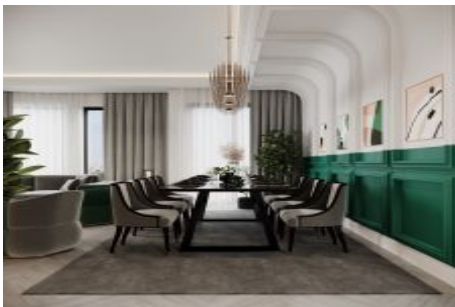

Büyükkçekmece /

Büyükkçekmece

34528 , İstanbul

Advert No:f-494589-1131

Advert No:f-494589-1131

Advert No:f-494589-1131

A - C BLOK
D 72 - 73 - 82 - 83
(4 + 1)

| | |
|----------------------|-------------------------|
| 1 -Salon+Ant. | A:35.60 m ² |
| 2 -Mutfak | A: 11.50 m ² |
| 3 -WC | A: 2.00 m ² |
| 4 -Yatak Odası | A: 10.80 m ² |
| 5 -Balkon 1 | A: 6.00 m ² |
| 6 -Balkon 2 | A: 6.60 m ² |
| 7 -Hol | A: 2.90 m ² |
| 8 -Yatak Odası 2 | A: 9.90 m ² |
| 9 -Çocuk Odası | A: 8.60 m ² |
| 10 -Ebv. Yatak Odası | A: 22.90 m ² |
| 11 -Ebv. Banyo | A: 4.60 m ² |
| 12 -Genel Banyo | A: 6.70 m ² |
| 13 -Teras | A: 23.00 m ² |