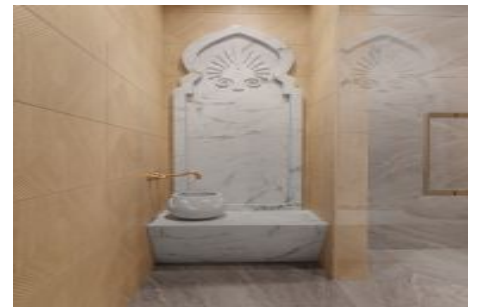

Büyükkçekmece /

Büyükkçekmece

34528 , İstanbul

Advert No:f-494589-1131

Advert No:f-494589-1131

Advert No:f-494589-1131

A - C BLOK
D 72 - 73 - 82 - 83
(4 + 1)

| | |
|----------------------|-------------------------|
| 1 -Salon+Ant. | A:35.60 m ² |
| 2 -Mutfak | A: 11.50 m ² |
| 3 -WC | A: 2.00 m ² |
| 4 -Yatak Odası | A: 10.80 m ² |
| 5 -Balkon 1 | A: 6.00 m ² |
| 6 -Balkon 2 | A: 6.60 m ² |
| 7 -Hol | A: 2.90 m ² |
| 8 -Yatak Odası 2 | A: 9.90 m ² |
| 9 -Çocuk Odası | A: 8.60 m ² |
| 10 -Ebv. Yatak Odası | A: 22.90 m ² |
| 11 -Ebv. Banyo | A: 4.60 m ² |
| 12 -Genel Banyo | A: 6.70 m ² |
| 13 -Teras | A: 23.00 m ² |