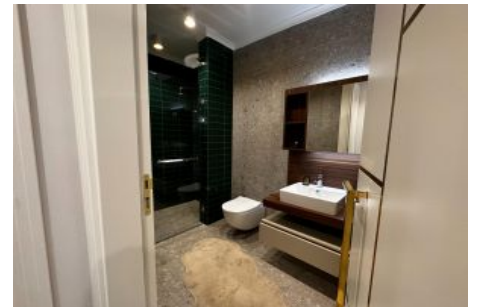

Advert No:f-494589-1140