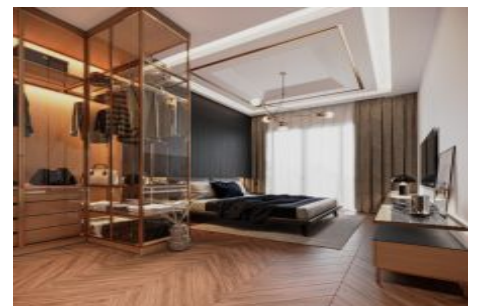

Advert No:f-494589-1140