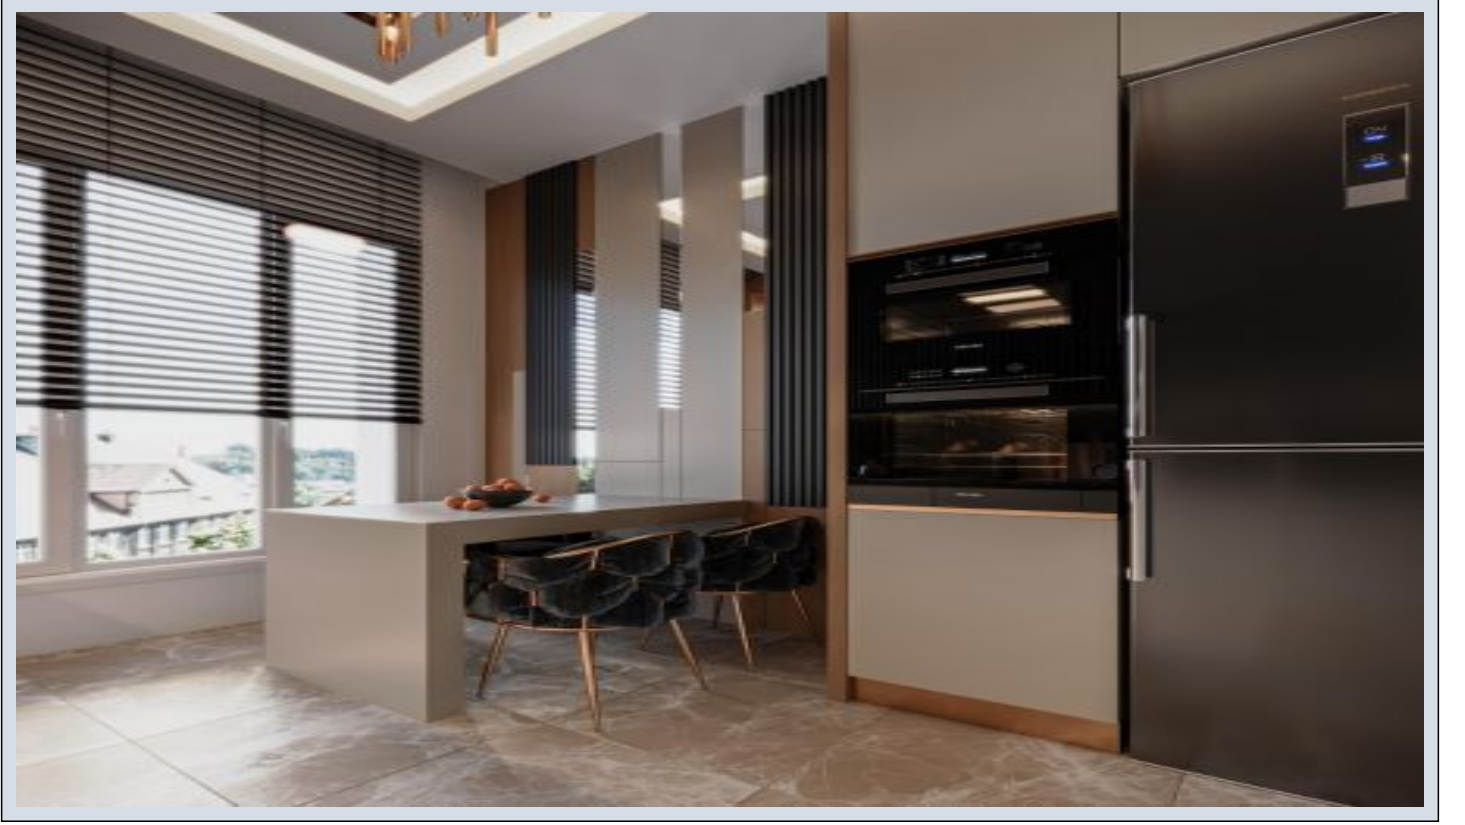

Esil Kartepe - 3+1 سارت سكل بودا Kocaeli / İzmit

318,000 \$ | 166 m2 Kocaeli / İzmit

İsmail Can

Phone +90 542-811 80 80

Mobile Phone +90 542-811
80 80

REALTY GALAXY

Phone +90 542-811 80 80

Mobile Phone +90 533-382
39 79