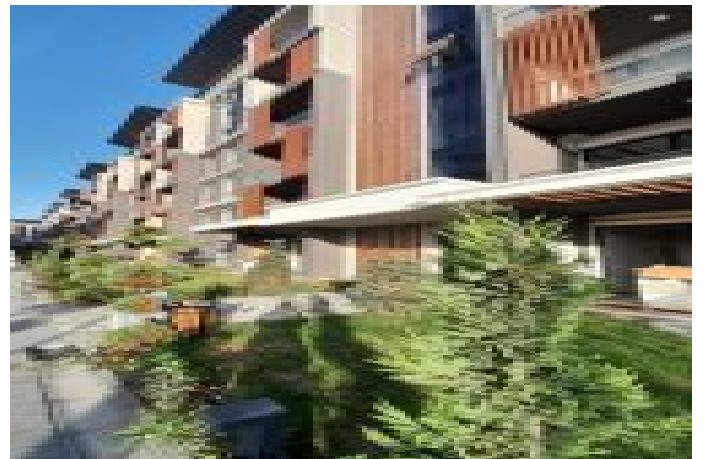

Advert No:f-494589-1142