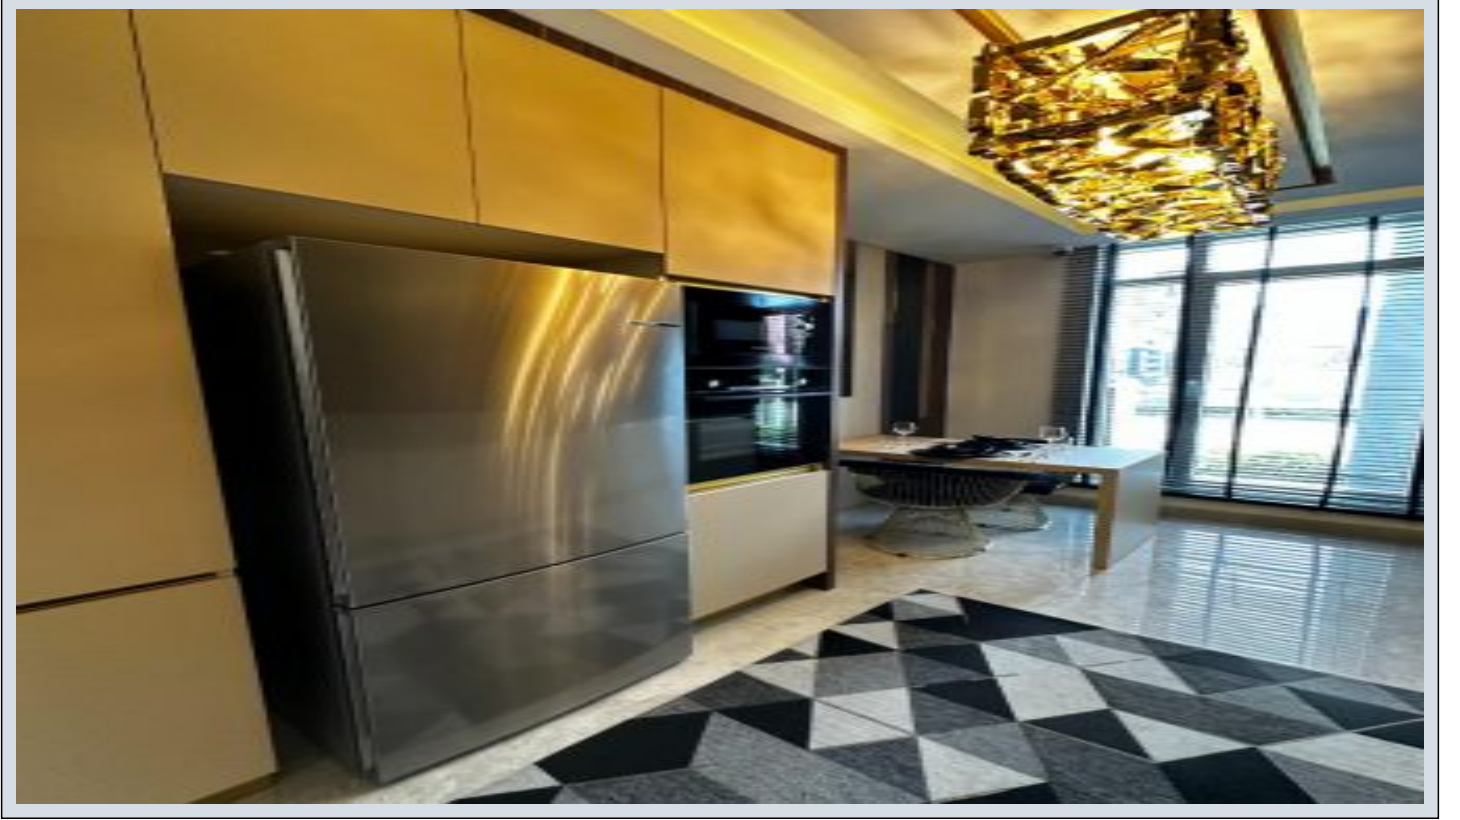

Advert No:f-494589-1142

Esil Kartepe - 4+1 ةقش Kocaeli / İzmit

ةقش - عيبلل 500,000 \$ | 230 m2 Kocaeli / İzmit

İsmail Can

Phone +90 542-811 80 80

Mobile Phone +90 542-811
80 80

REALTY GALAXY

Phone +90 542-811 80 80