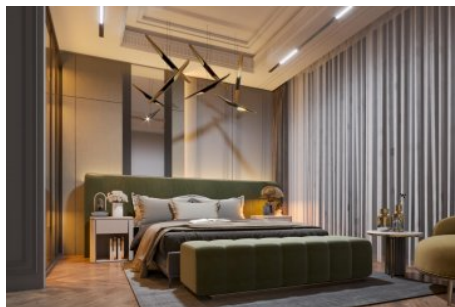

f:494589-1150 نال عإلا مقرر