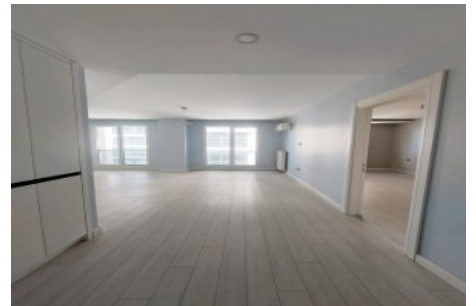

Advert No:f-494589-1155