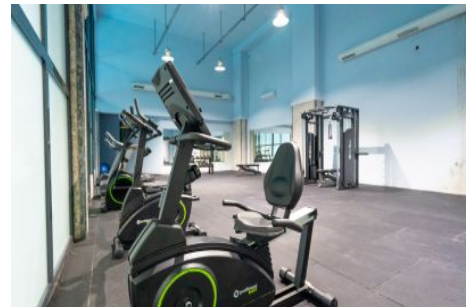

Advert No:f-494589-1155