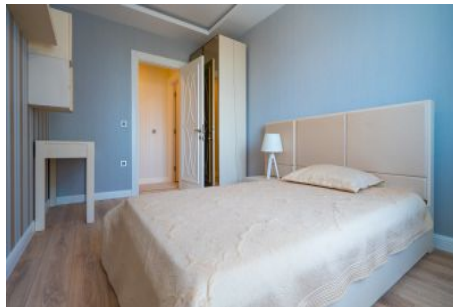

Advert No:f-494589-1156