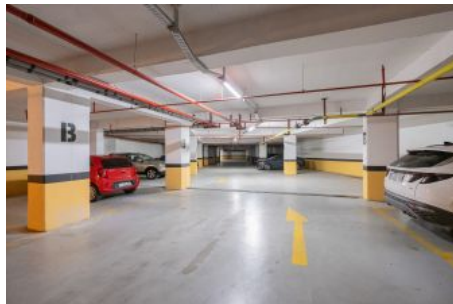

Advert No:f-494589-1156