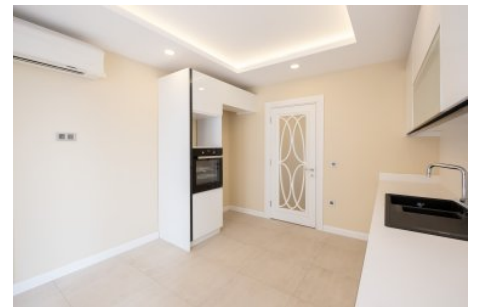

Advert No:f-494589-1157