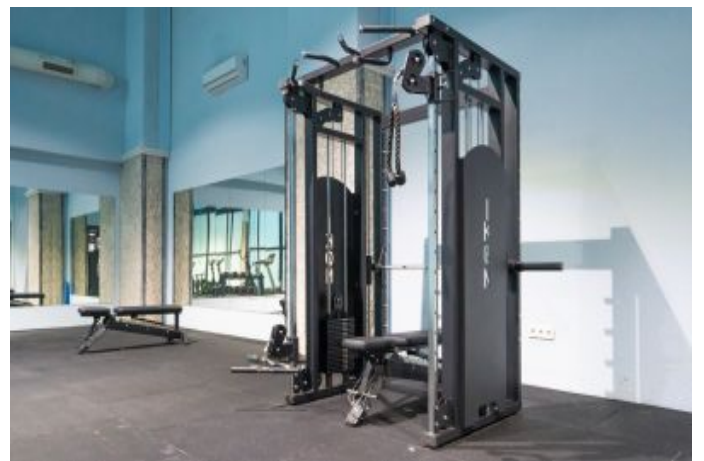

Büyükkçekmece /

Büyükkçekmece

34528 , Istanbul

Advert No:f-494589-1161

Advert No:f-494589-1161

Advert No:f-494589-1161

ALT KAT

ÜST KAT