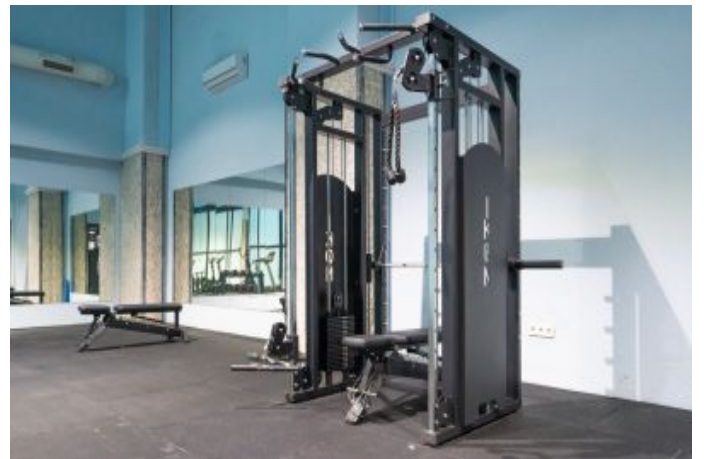

Advert No:f-494589-1161