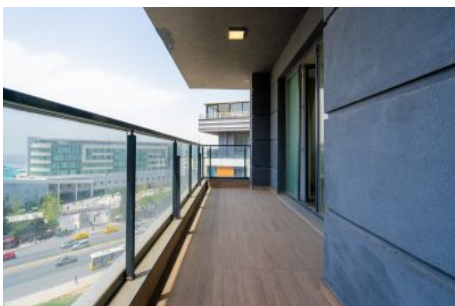

Advert No:f-494589-1162