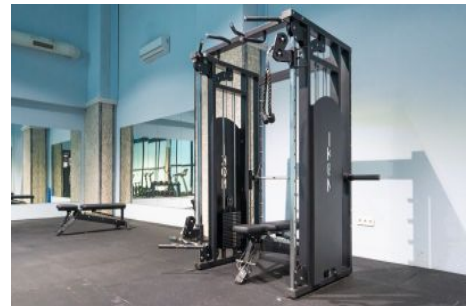

Büyüçekmece /

Büyüçekmece

34528 , Istanbul

Advert No:f-494589-1162

Advert No:f-494589-1162

Advert No:f-494589-1162

ÜST KAT

ALT KAT