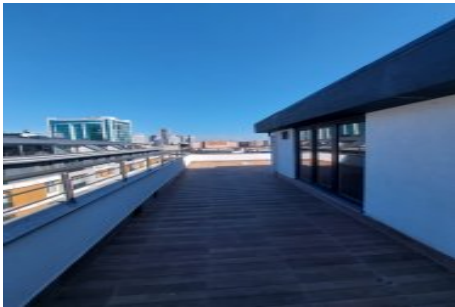

Advert No:f-494589-1162