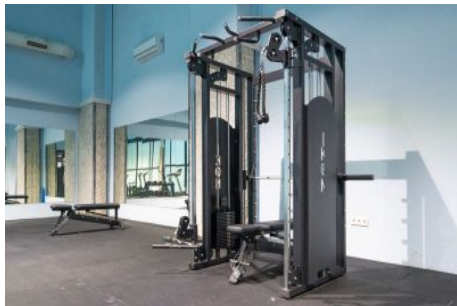

f:494589-1162 نال عال اإلا مقرر