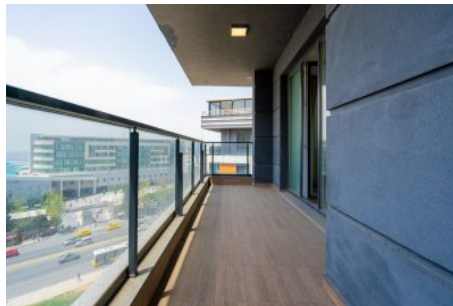

Advert No:f-494589-1162