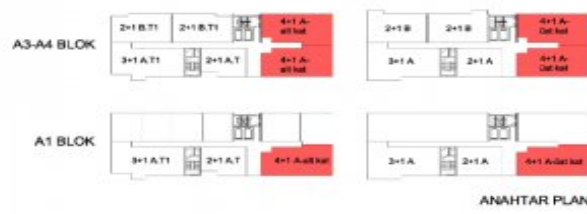

4+1 A-alt kat

GİRİŞ HOLLÜ	13.32 m²
SALON	37.13 m²
MUTFAK	16.70 m²
YATAK ODASI	15.63 m²
BANYO	3.21 m²
WC	4.15 m²
HOL+MERDİVEN	11.53 m²
TERAS	31.50 m²
TOPL. NET ALAN	196.42 m²
TOPL. BRÜT ALAN	227.76 m²
TOPL. SATILABİLİR ALAN	276.86 m²
TAHŞİSLİ TERAS	31.50 m²
DEPO	3.00 m²