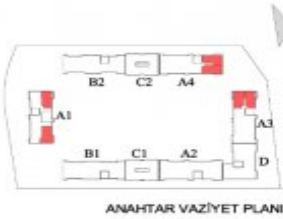

4+1 A-alt kat

GİRİŞ HOLLÜ	13.32 m²
SALON	37.13 m²
MUTFAK	16.70 m²
YATAK ODASI	15.63 m²
BANYO	3.21 m²
WC	4.15 m²
HOL+MERDİVEN	11.53 m²
TERAS	31.50 m²
TOPL. NET ALAN	196.42 m²
TOPL. BRÜT ALAN	227.76 m²
TOPL. SATILABİLİR ALAN	276.86 m²
TAHŞİSLİ TERAS	31.50 m²
DEPO	3.00 m²