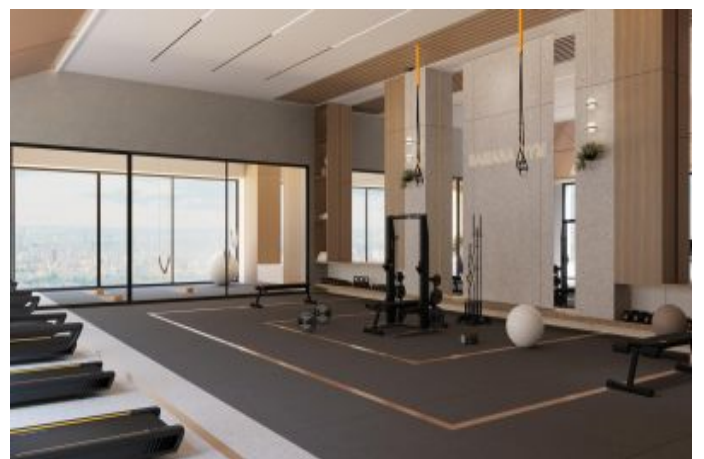

Advert No:f-494589-1190