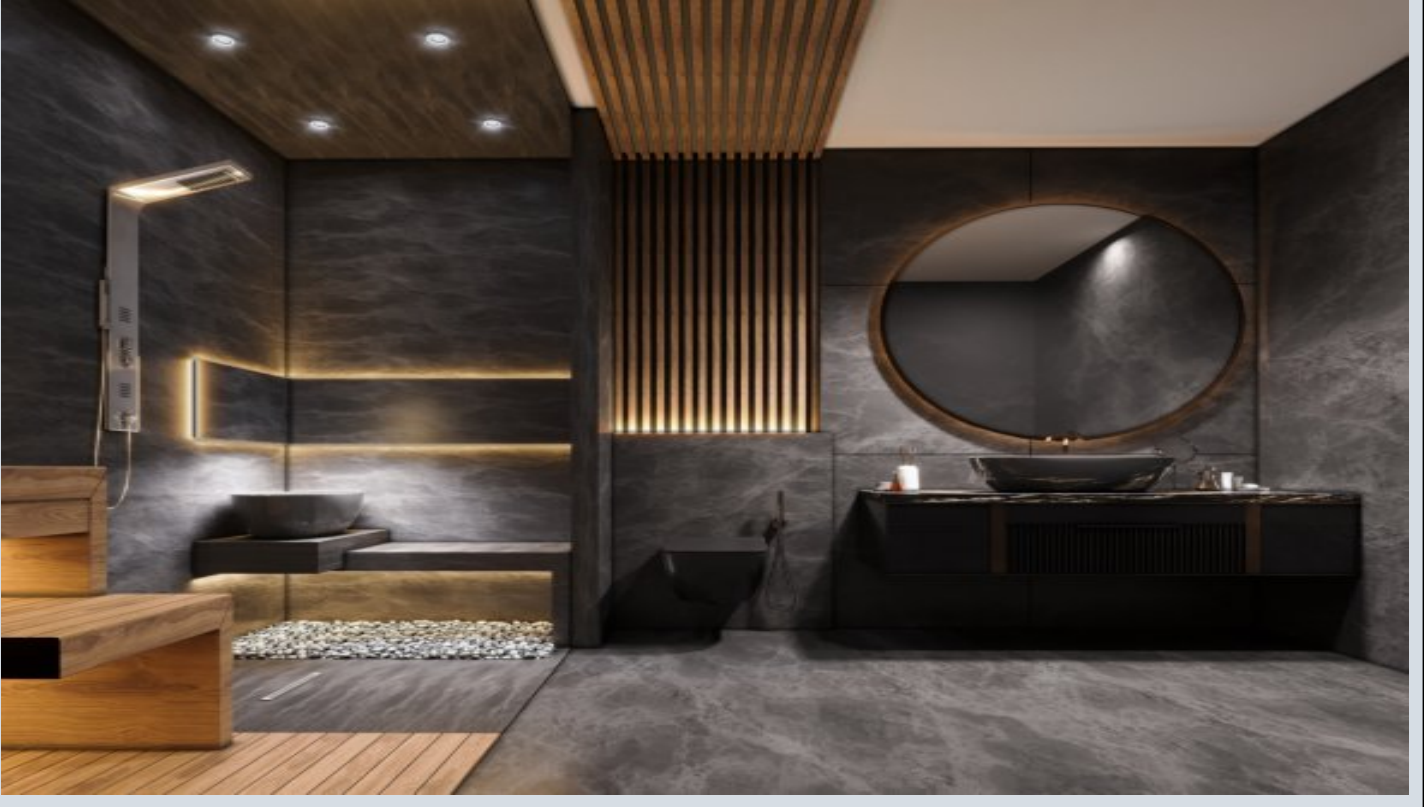

Zeray Country Akmeşe - اليف Kocaeli / İzmit

869,000 $ | 411 m2 Kocaeli / İzmit

İsmail Can

Phone +90 542-811 80 80

Mobile Phone +90 542-811
80 80

REALTY GALAXY

Phone +90 542-811 80 80

Mobile Phone +90 533-382
39 79

Fax +90 212-855 74 75

Yavuz Sultan Selim Bulvarı

Büyüçekmece /

Büyüçekmece

34528 , İstanbul