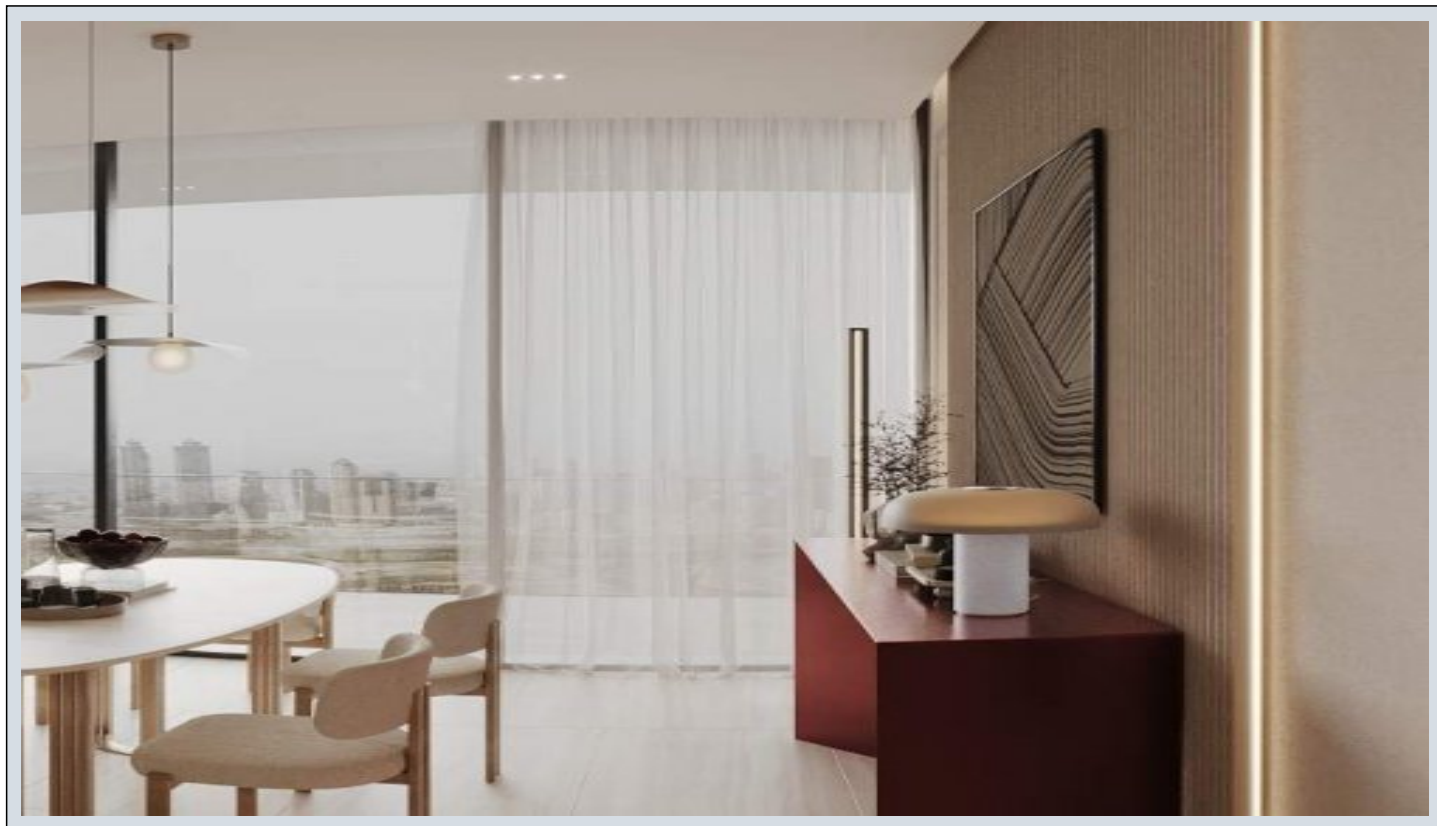

Ruby by Binghatti - ويوتس Dubai / Jumeirah Village Circle

عقش - عيبلل 189,000 \$ | 34 m2 Dubai / Jumeirah Village Circle

فرغال دد : 1
تاماملال دد : 1
لكيهلل عون : فريغص
لودلال لكيه : ديدج فريجات مالع
مادختسالل اعضو : غراف
ءاولل فيكيك : ءئفدت