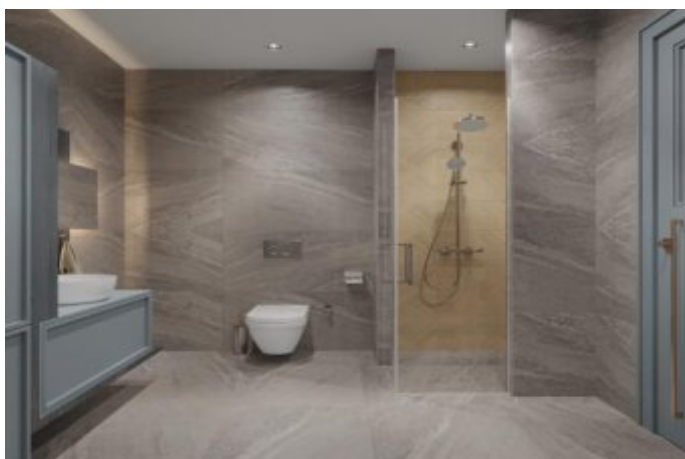

Büyüçekmece /

Büyüçekmece

34528 , İstanbul

Advert No:f-494589-1217

Advert No:f-494589-1217

Advert No:f-494589-1217

1 ANTRE:	6.80M ²
2 HOL:	5.70M ²
3 HOL:	3.05M ²
4 SALON:	35.25M ²
5 MUTFAK:	17.60M ²
6 YATAK ODASI:	13.70M ²
7 E.YATAK ODASI:	17.90M ²
8 GIY.ODASI:	5.15M ²
9 E.BANYO:	4.05M ²
10 YATAK ODASI:	12.45M ²
11 YATAK ODASI:	11.10M ²
12 BANYO:	6.15M ²
13 WC:	2.45M ²
14 BALKON:	4.35M ²
15 BALKON:	2.60M ²
16 BALKON:	10.75M ²