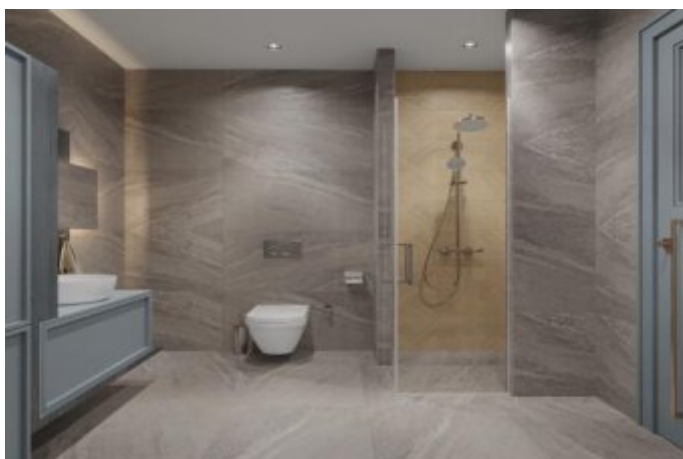

Büyüçekmece /

Büyüçekmece

34528 , İstanbul

Advert No:f-494589-1217

Advert No:f-494589-1217

Advert No:f-494589-1217

1 ANTRE:	6.80M ²
2 HOL:	5.70M ²
3 HOL:	3.05M ²
4 SALON:	35.25M ²
5 MUTFAK:	17.60M ²
6 YATAK ODASI:	13.70M ²
7 E.YATAK ODASI:	17.90M ²
8 GIY.ODASI:	5.15M ²
9 E.BANYO:	4.05M ²
10 YATAK ODASI:	12.45M ²
11 YATAK ODASI:	11.10M ²
12 BANYO:	6.15M ²
13 WC:	2.45M ²
14 BALKON:	4.35M ²
15 BALKON:	2.60M ²
16 BALKON:	10.75M ²