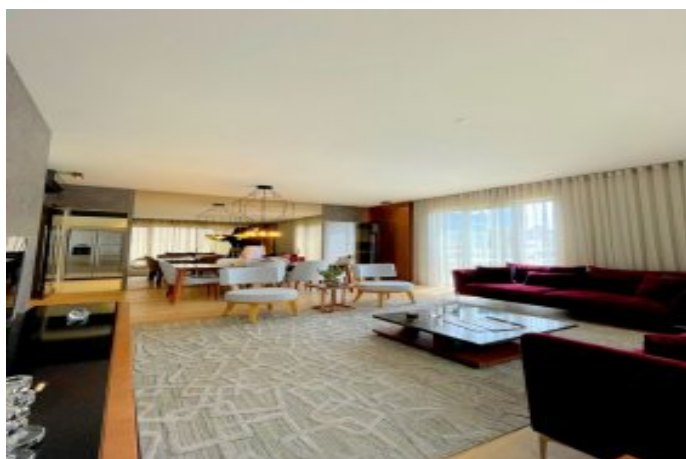

f-494589-1237 :یهاگآ هرامش