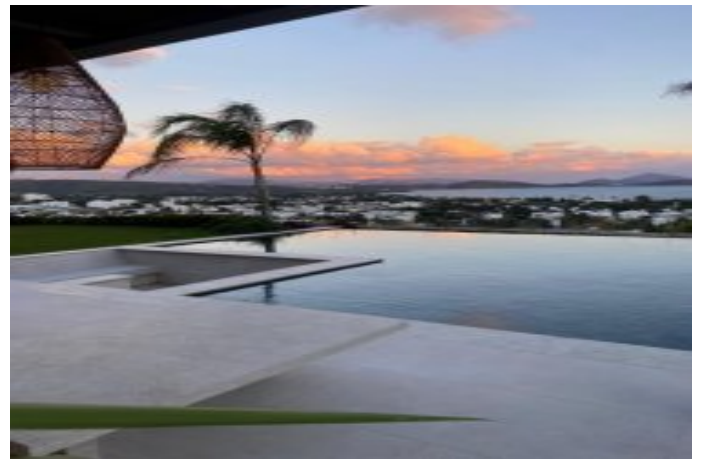

Advert No:f-494589-1243