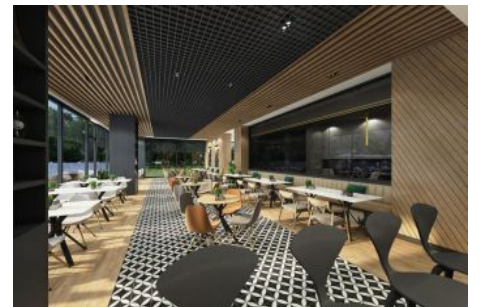

Büyükkçekmece /

Büyükkçekmece

34528 , Istanbul

Advert No:f-494589-1246

Advert No:f-494589-1246

Advert No:f-494589-1246

KARDEN

DAİRE TİPİ	1+1	A1
------------	-----	----