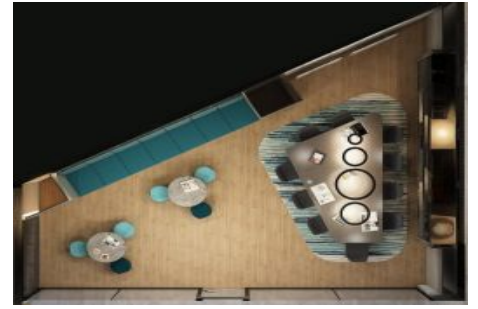

Advert No:f-494589-1246