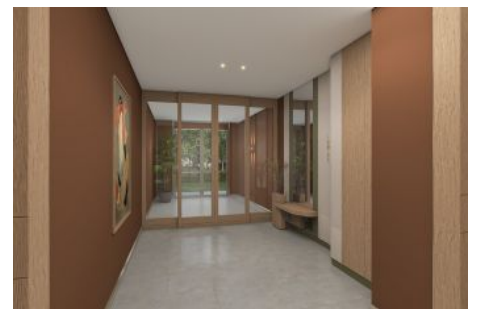

Büyükkçekmece /

Büyükkçekmece

34528 , Istanbul

Advert No:f-494589-1251

Advert No:f-494589-1251

G BLOK / 2. BODRUM KAT 2+1 (A2-2)

NO: 03

2+1	NET
1. SALON+MUTFAK	32,71 m ²
2. ANTRE	3,45 m ²
3. KORIDOR	3,34 m ²
4. EBEVEYN YATAK ODASI	15,21 m ²
5. GİYİM ODASI	3,53 m ²
6. YATAK ODASI	12,15 m ²
7. EBEVEYN BANYO	3,66 m ²
8. BANYO	3,60 m ²
9. ÇAMAŞIR ODASI/DOLABI	1,24 m ²
KAPALI NET ALAN	78,89 m²
VERANDA	2,719 m ²
SATIŞA İÇİŞ BRÜT ALAN	138,74 m²
BAHÇE	50,29 m ²
DEPO TAHSİS	5,91 m ²
BRÜT KULLANIM ALAN	194,94 m²