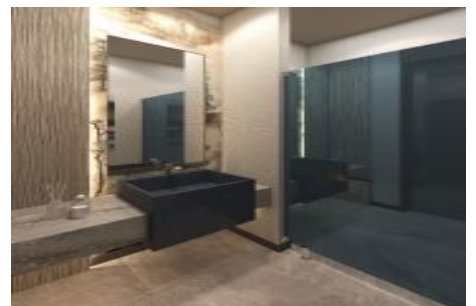

Büyükkçekmece /

Büyükkçekmece

34528 , Istanbul

Advert No:f-494589-1255

Advert No:f-494589-1255

G BLOK / 4.KAT - ÇATI PİYESİ 5,5+1 (C)

NO: 47

5,5+1	NET
1. SALON	46,17 m ²
2. MUTFAK	17,51 m ²
3. ANTRE 1	6,10 m ²
4. WC	3,06 m ²
5. MERDİVEN	5,43 m ²
6. ANTRE 2	6,16 m ²
7. KORİDOR	10,24 m ²
8. EBEVEYN YATAK ODASI	18,80 m ²
9. GİYİME ODASI	5,51 m ²
10. YATAK ODASI 1	11,75 m ²
11. GİYİME ODASI	3,11 m ²
12. YATAK ODASI 2	13,07 m ²
13. YATAK ODASI 3	12,52 m ²
14. YATAK ODASI 4	12,69 m ²
15. YARDIMCI ODASI	5,99 m ²
16. EBEVEYN BANYO	4,39 m ²
17. YATAK ODASI 1 BANYO	4,89 m ²
18. YARDIMCI ODASI BANYO	2,94 m ²
19. BANYO	4,16 m ²
20. ÇAMAŞIR ODASI/DOLABI	2,71 m ²