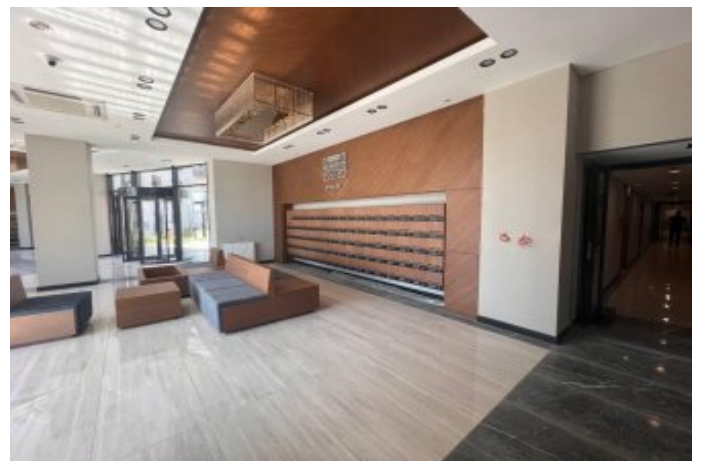

Advert No:f-494589-1267