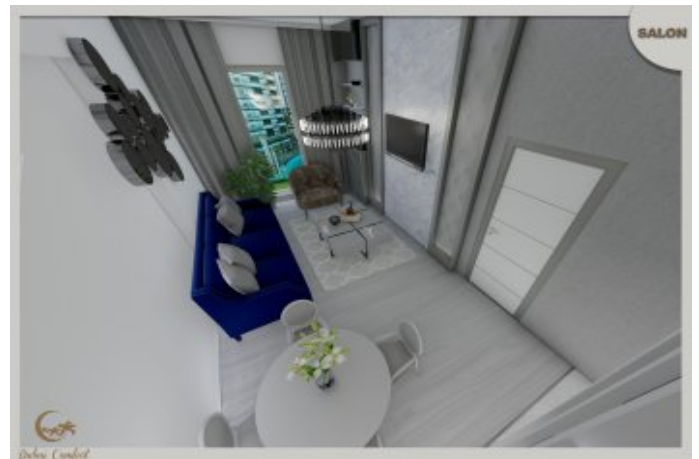

Advert No:f-494589-1273