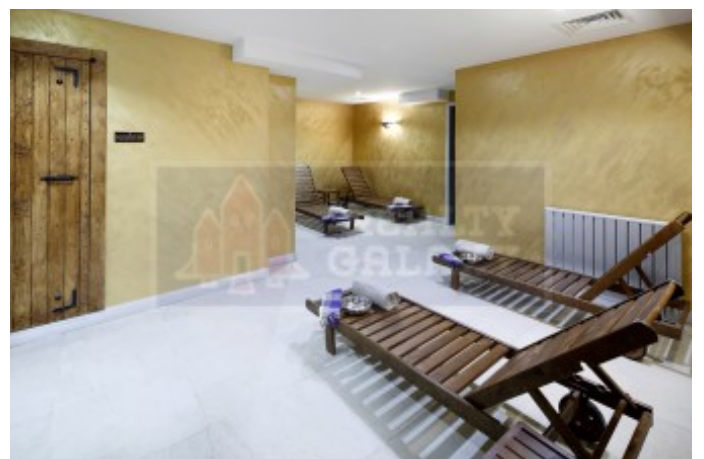

Advert No:f-494589-1306