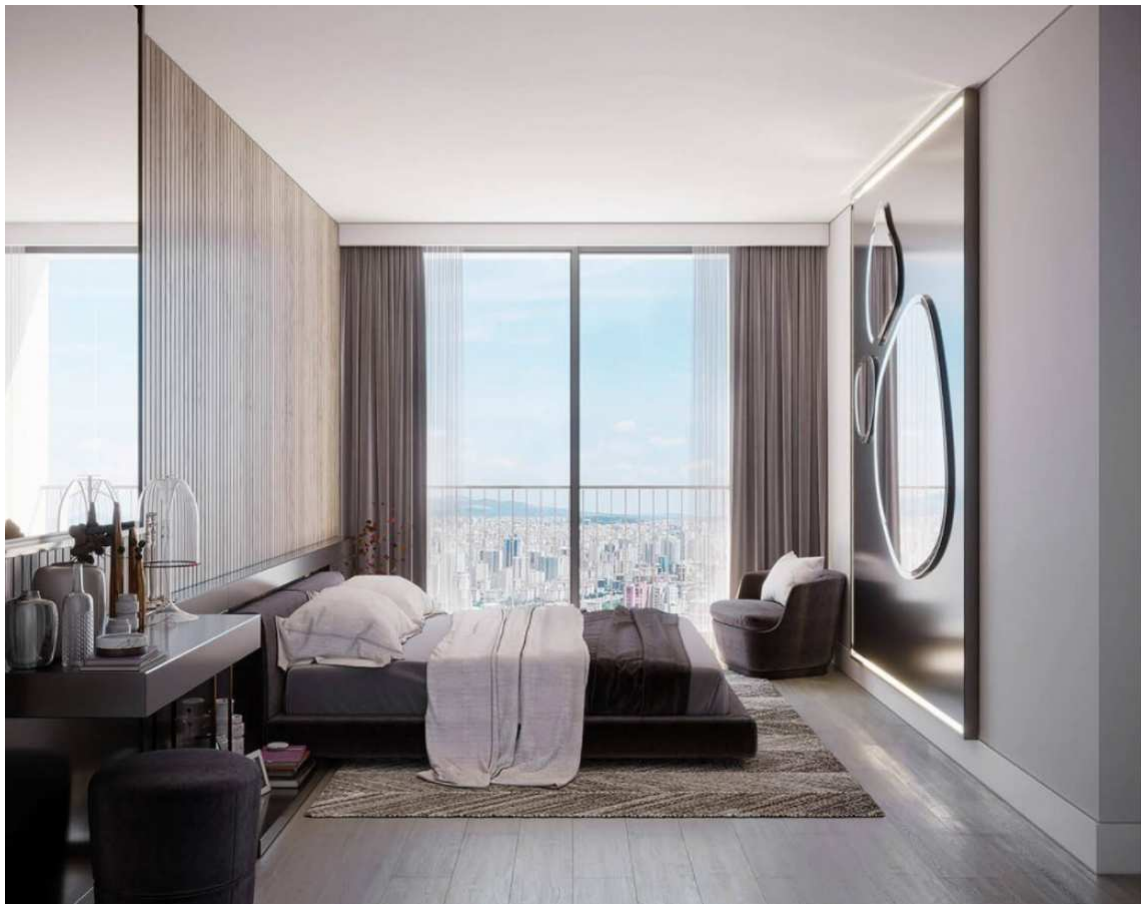

ATAŞEHİR MODERN

TURKEY / ISTANBUL / ATAŞEHİR

Статус проекта:
Завершен/Сдан

Стоимость_пределы:
12,551,033 - 12,551,033 TL

Наша новая постройка расположена в самом сердце современной и роскошной жизни. Проект выделяется широким выбором квартир, просторным и светлым дизайном и богатыми социальными возможностями. Квартиры различных размеров, которые подходят для всех возрастов и потребностей, оборудованы последними технологиями и построены из качественных материалов.