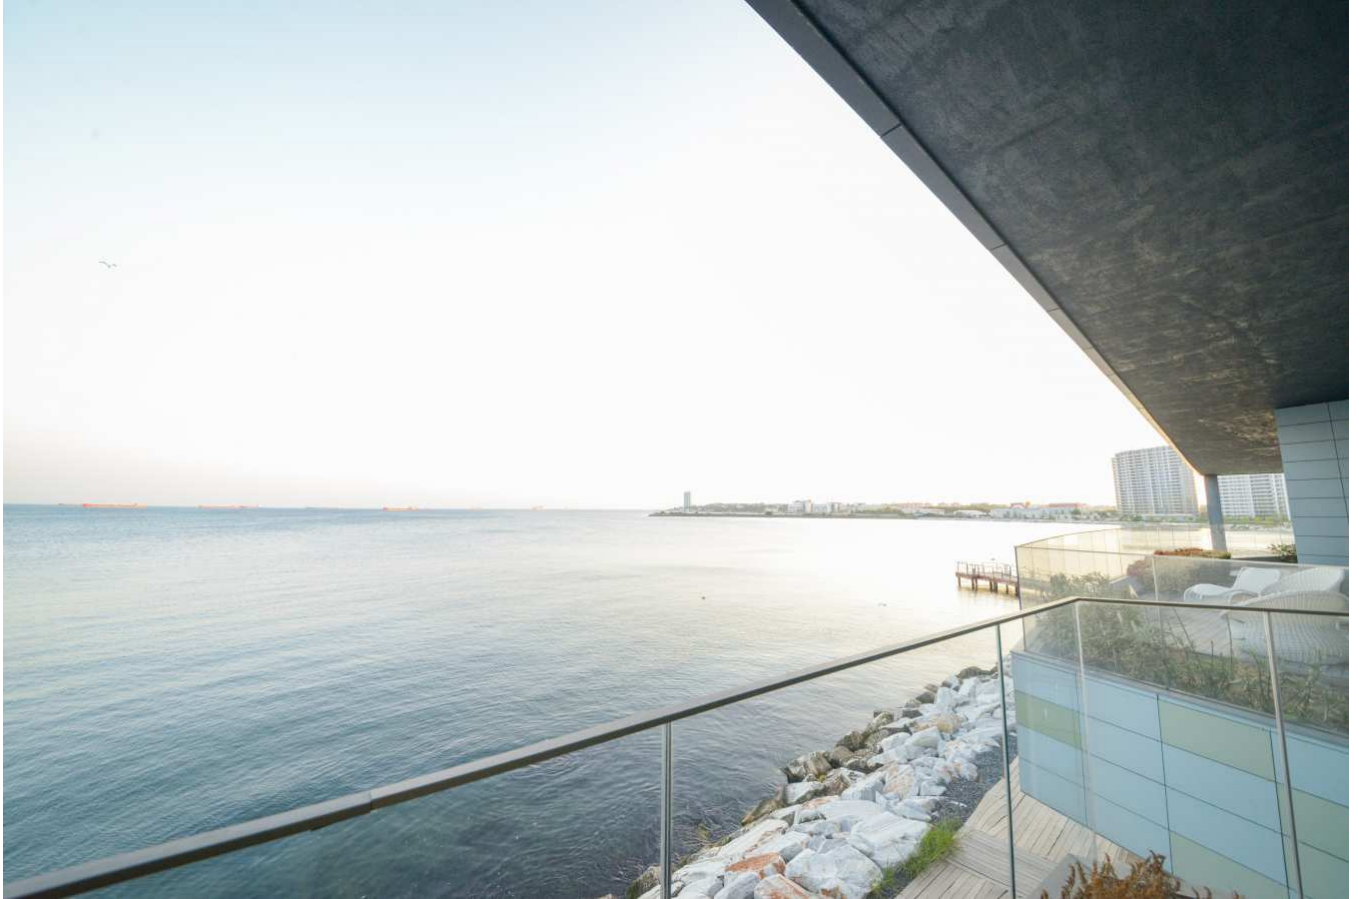

SEA PEARL

TURKEY / ISTANBUL / ATAŞEHİR

Project Status:
Completed

Price Range:
859,100 - 859,100 \$

Product Documents

[YasamKatalog_sf01_56_i_sayfalar_compressed.pdf](#) |
[YasamKatalog_sf01_56_ARB_2ozalit_compressed.pdf](#) |