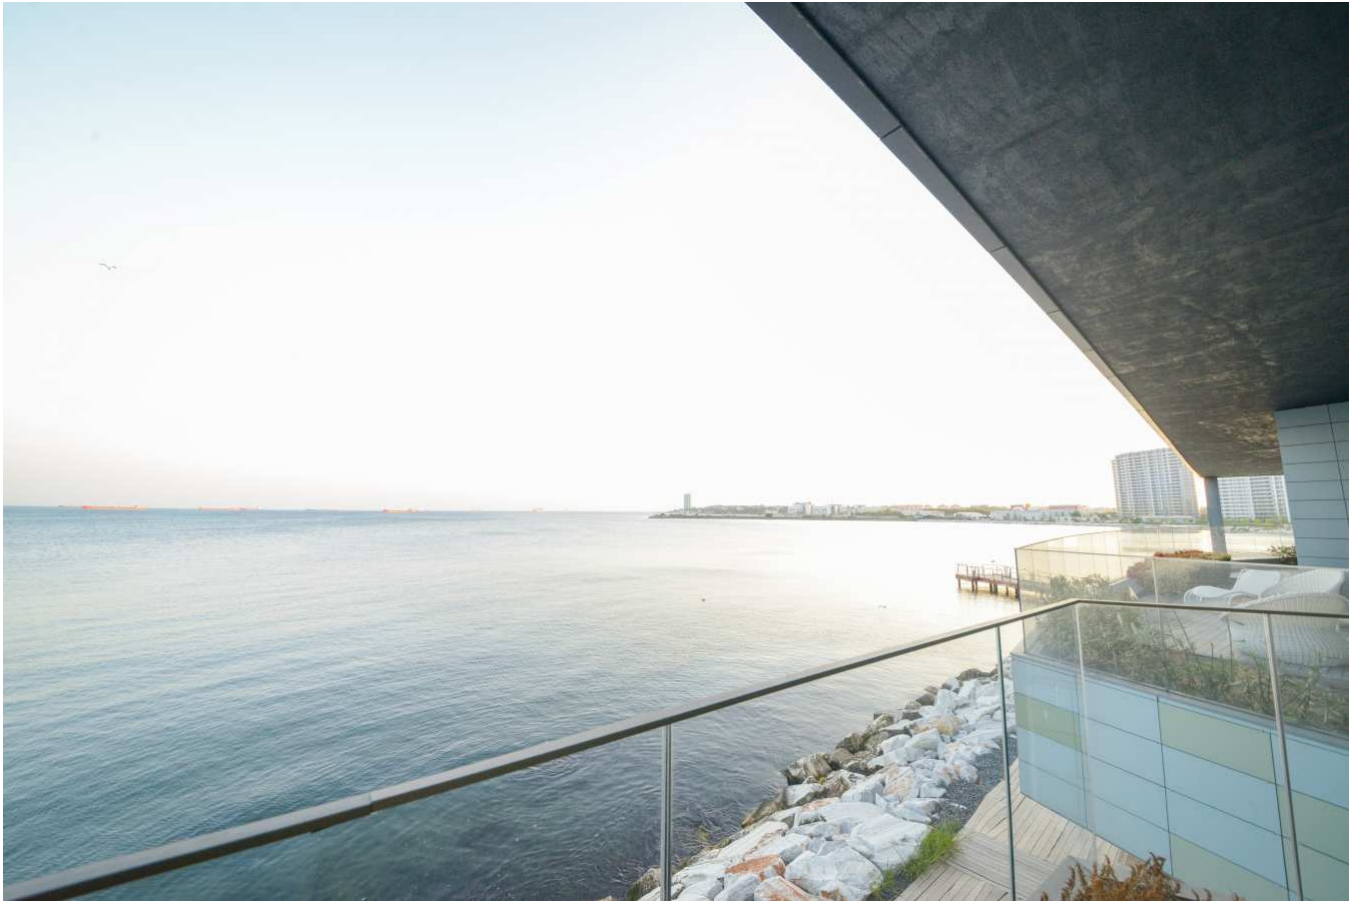

SEA PEARL

TURKEY / ISTANBUL / ATAŞEHİR

حالة المشروع:
تسليم فوري

نطاق الأسعار:
859,100 - 859,100 \$

وثائق المنتج

[YasamKatalog_sf01_56_i_sayfalar_compressed.pdf](#) |
[YasamKatalog_sf01_56_ARB_2ozalit_compressed.pdf](#) |