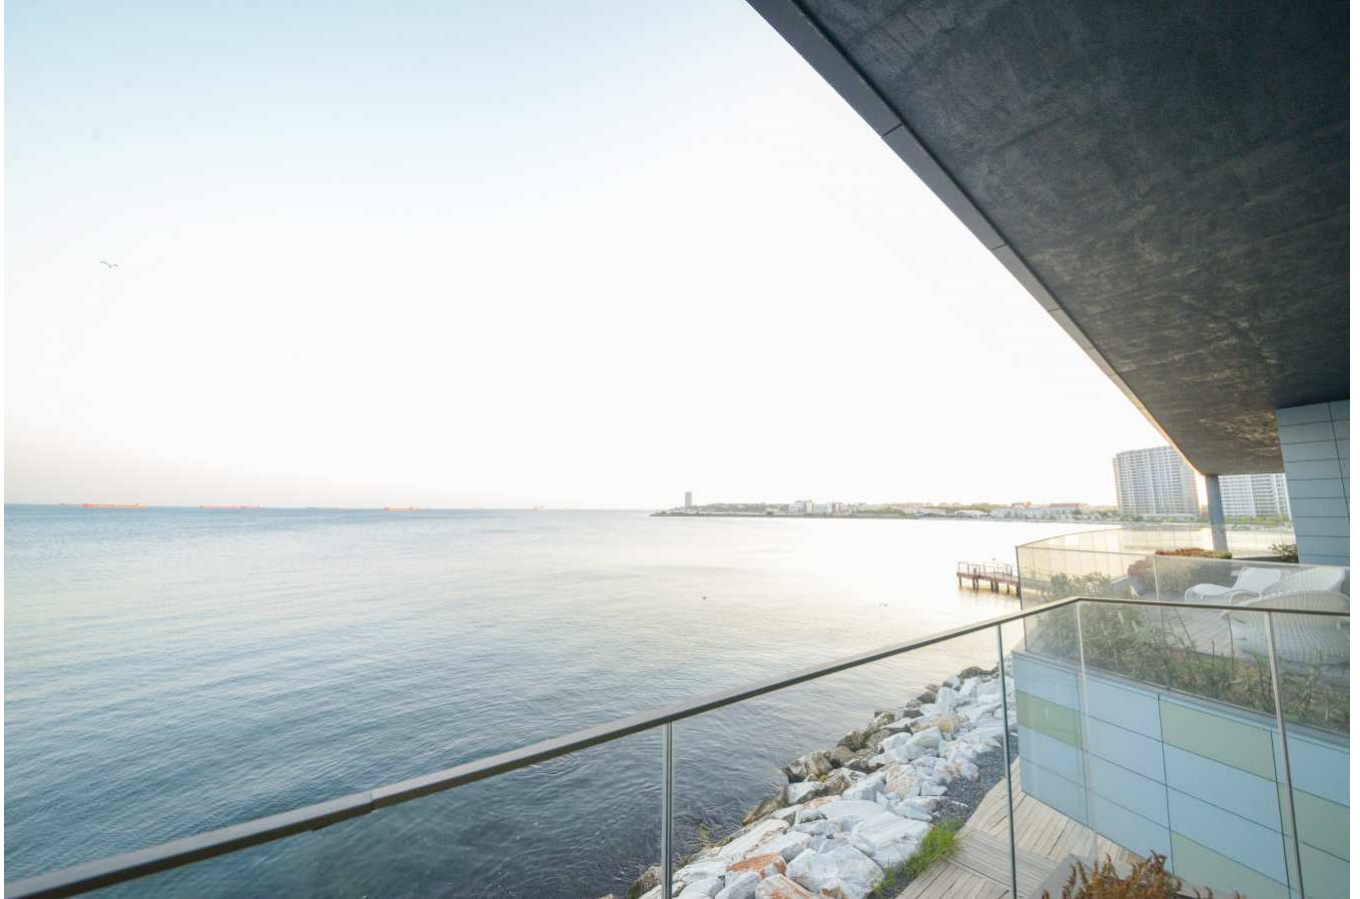

## SEA PEARL

TURKEY / ISTANBUL / ATAŞEHİR

حالة المشروع:  
تسليم فوري  
نطاق الأسعار:  
859,100 - 859,100 \$