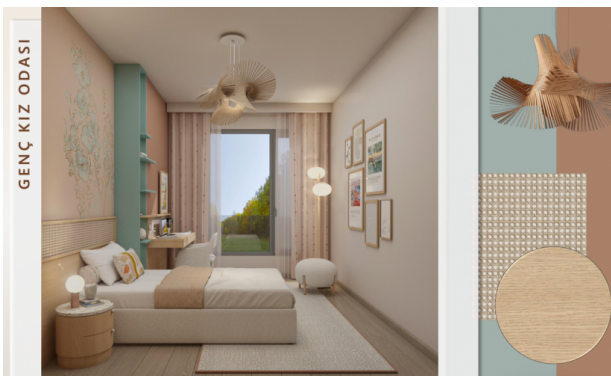

690,000 $

287 m², 5 + 1

Продажа, квартира