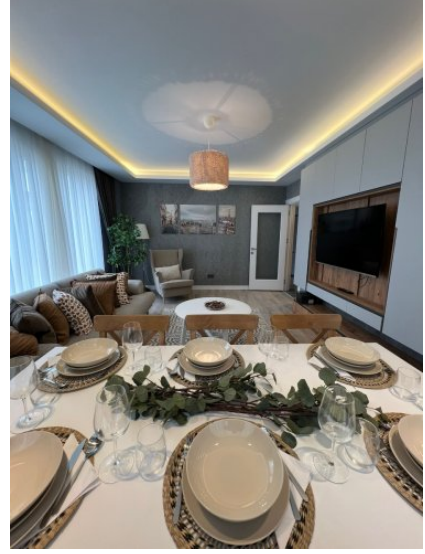

240,000 $

110 m²
لبيع, شقة