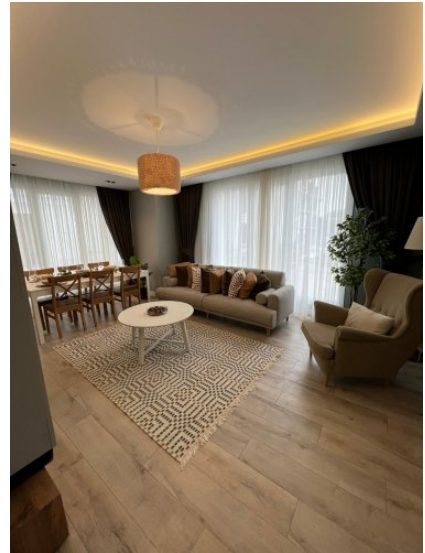

435,000 $

160 m² , 4 + 1
لبيع, شقة