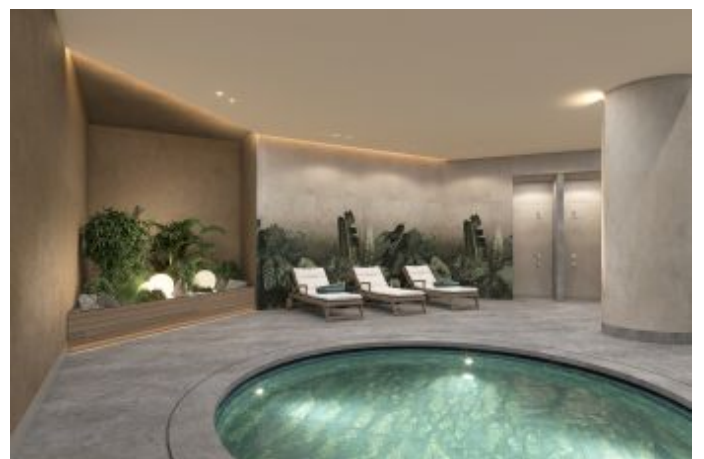

Advert No:f-494589-1252