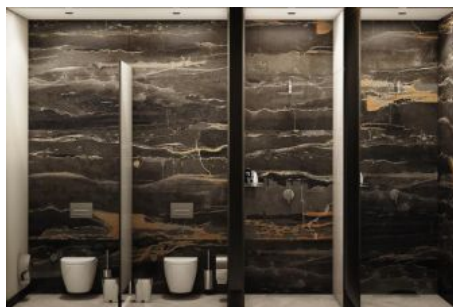

Yavuz Sultan Selim Bulvarı

Büyükkçekmece /

Büyükkçekmece

34528 , Istanbul

Advert No:f-494589-1247

Advert No:f-494589-1247

KARDEN

DAİRE TİPİ	2+1	C1
------------	------------	-----------