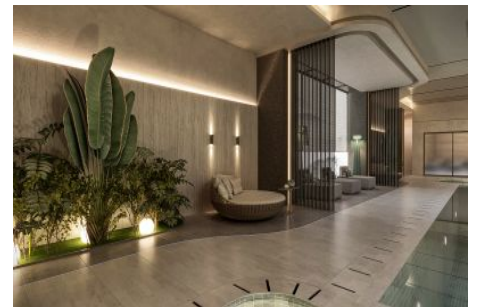

Advert No:f-494589-994