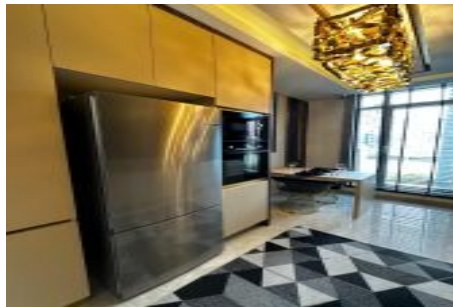

Advert No:f-494589-1138

3+1 BAHÇE DUBLEX DAİRE

1 SALON	A: 38,80 m ²
2 MUTFAK	A: 12,95 m ²
3 WC	A: 2,00 m ²
4 ANTRE	A: 3,75 m ²
5 VERANDA	A: 13,85 m ²
6 EBV. YATAK ODASI	A: 16,60 m ²
7 EBV. BANYO	A: 4,65 m ²
8 YATAK ODASI	A: 18,85 m ²
9 YATAK ODASI 2	A: 11,95 m ²
10 GENEL BANYO	A: 5,10 m ²
11 HOL	A: 3,65 m ²
12 BALKON	A: 11,30 m ²