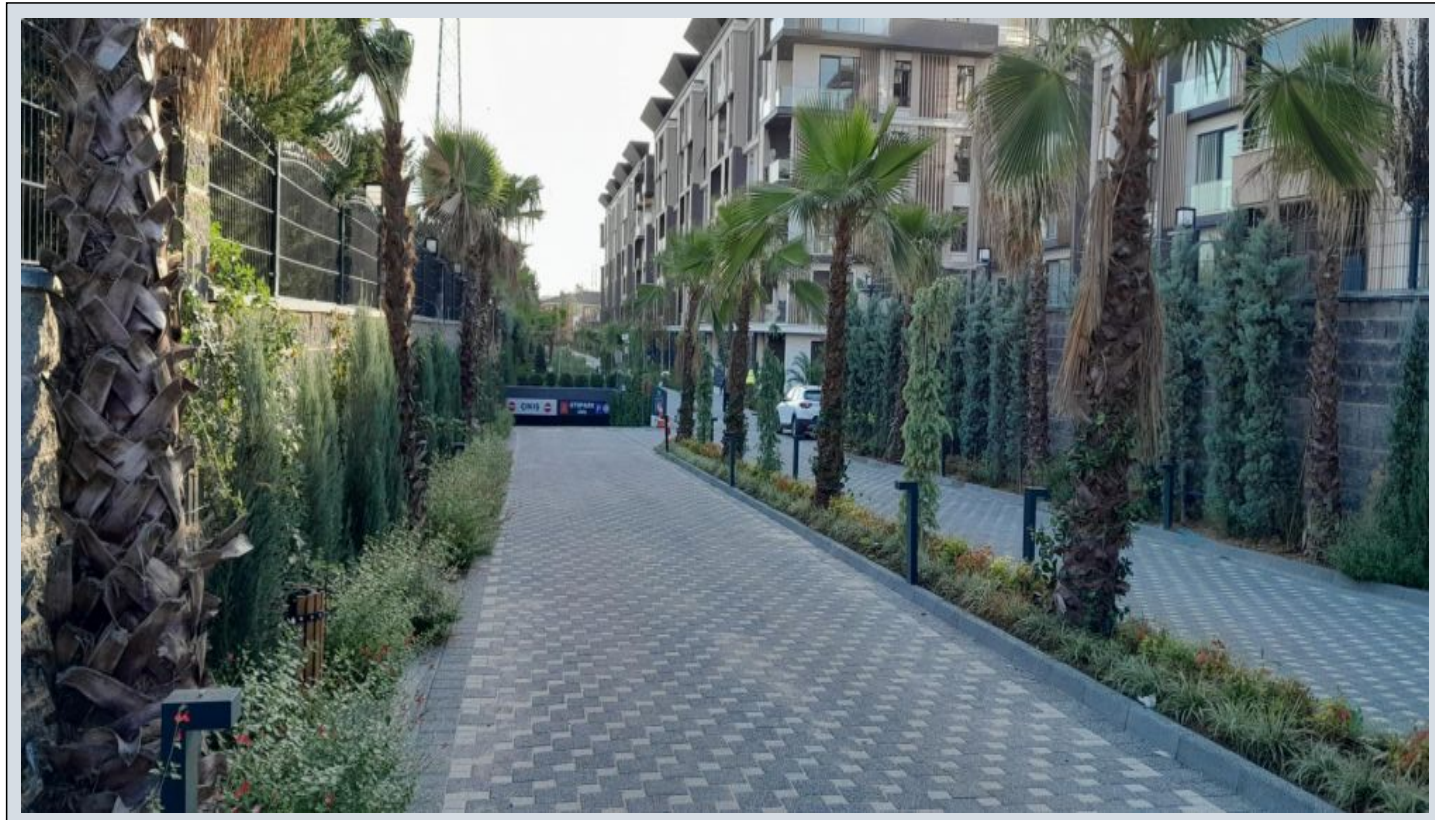

Esil Kartepe - 3+1 Дуплекс с садом Kocaeli / İzmit

Продажа - квартира 330,000 \$ | 170 m2 Kocaeli / İzmit

İsmail Can

Phone +90 542-811 80 80

Mobile Phone +90 542-811
80 80

REALTY GALAXY

Phone +90 542-811 80 80