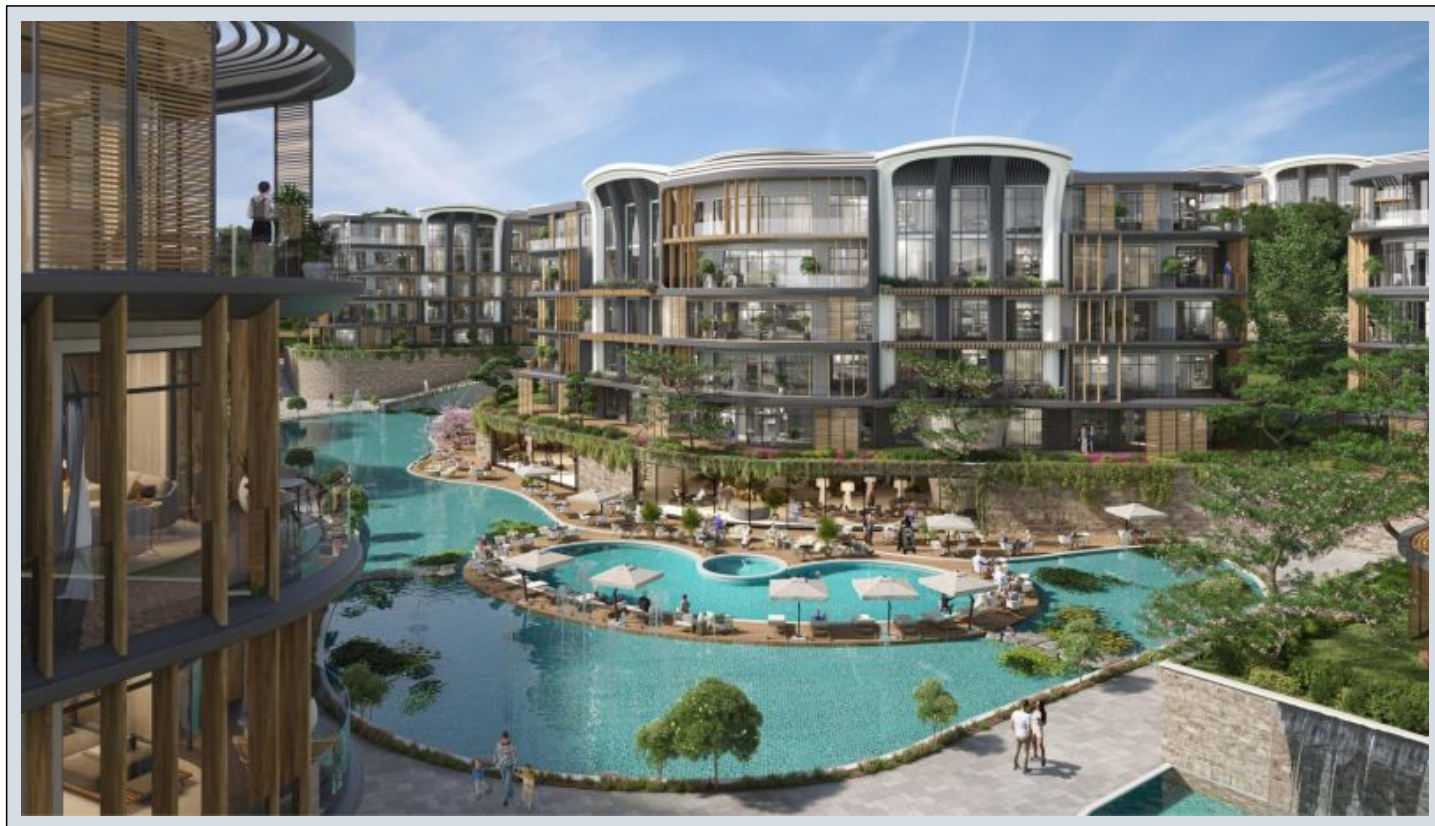

Zeray Dilasa Orman - 3+1 Terrasa Дуплекс Kocaeli / Başiskele

Продажа - квартира 256,000 \$ | 157 m2 Kocaeli / Başiskele

Кол-во комнат : 3
Кол-во гостиных : 1
Кол-во ванных комнат : 2
Тип объекта : Дуплекс-пентхаус
Статус объекта : Новый(ая)
Статус использования : Пустой(ая)