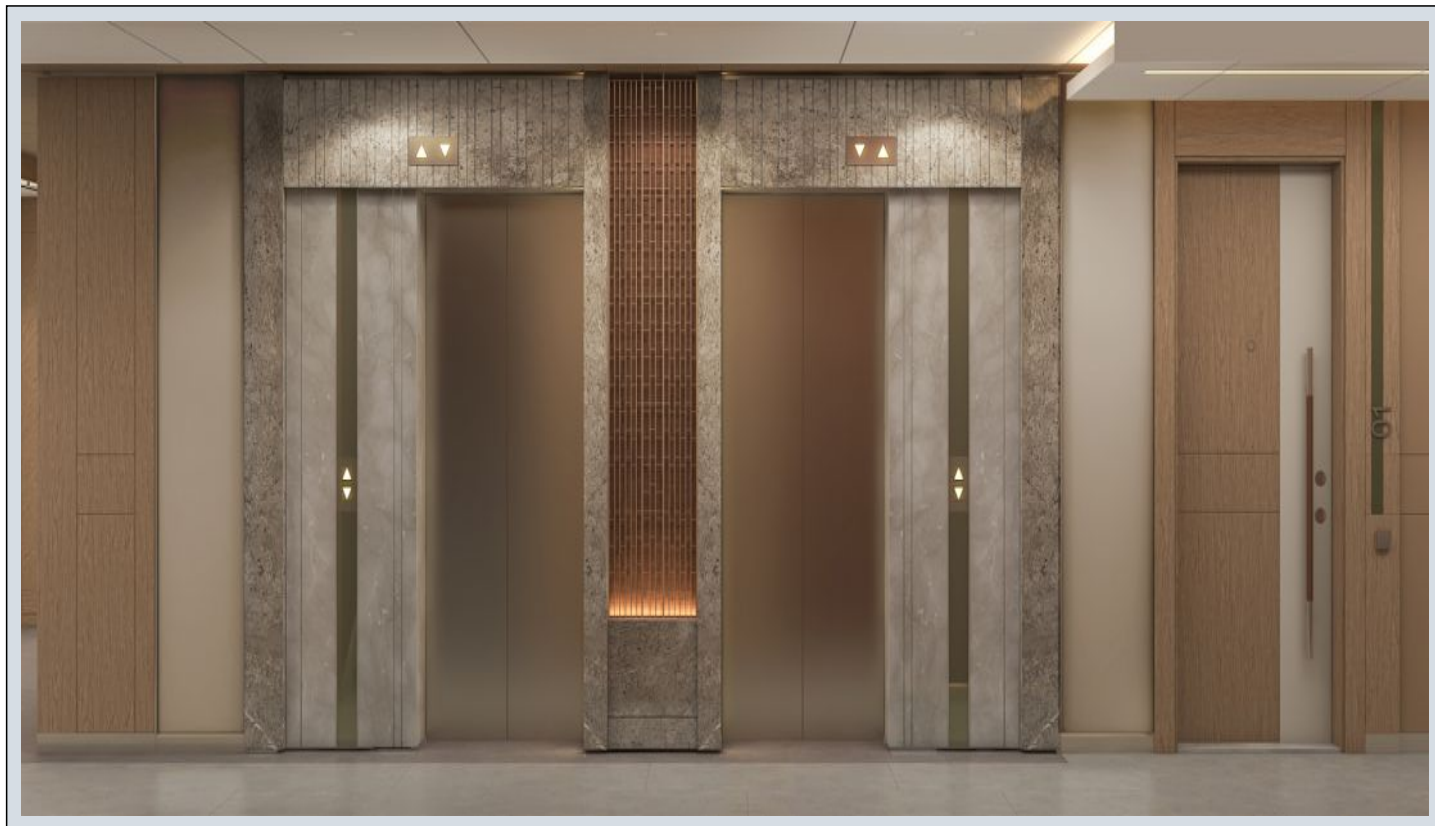

Next Level Kemer - 1+1 Istanbul / Eyüp

Продажа - квартира 20,064,000 TL | 80 m2 Istanbul / Eyüp

Кол-во комнат : 1
Кол-во гостиных : 1
Кол-во ванных комнат : 1
Тип объекта : Квартира
Статус объекта : Новый(ая)
Статус использования : Пустой(ая)