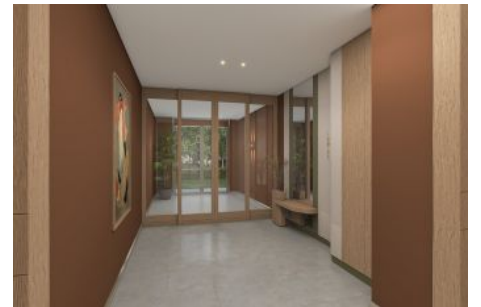

Advert No:f-494589-1250