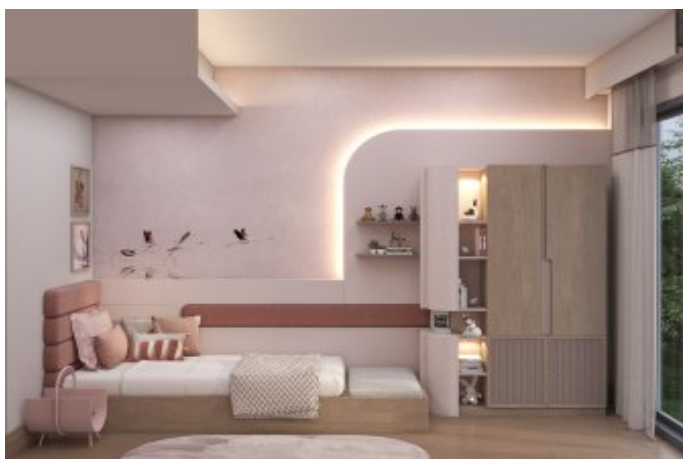

Advert No:f-494589-1251