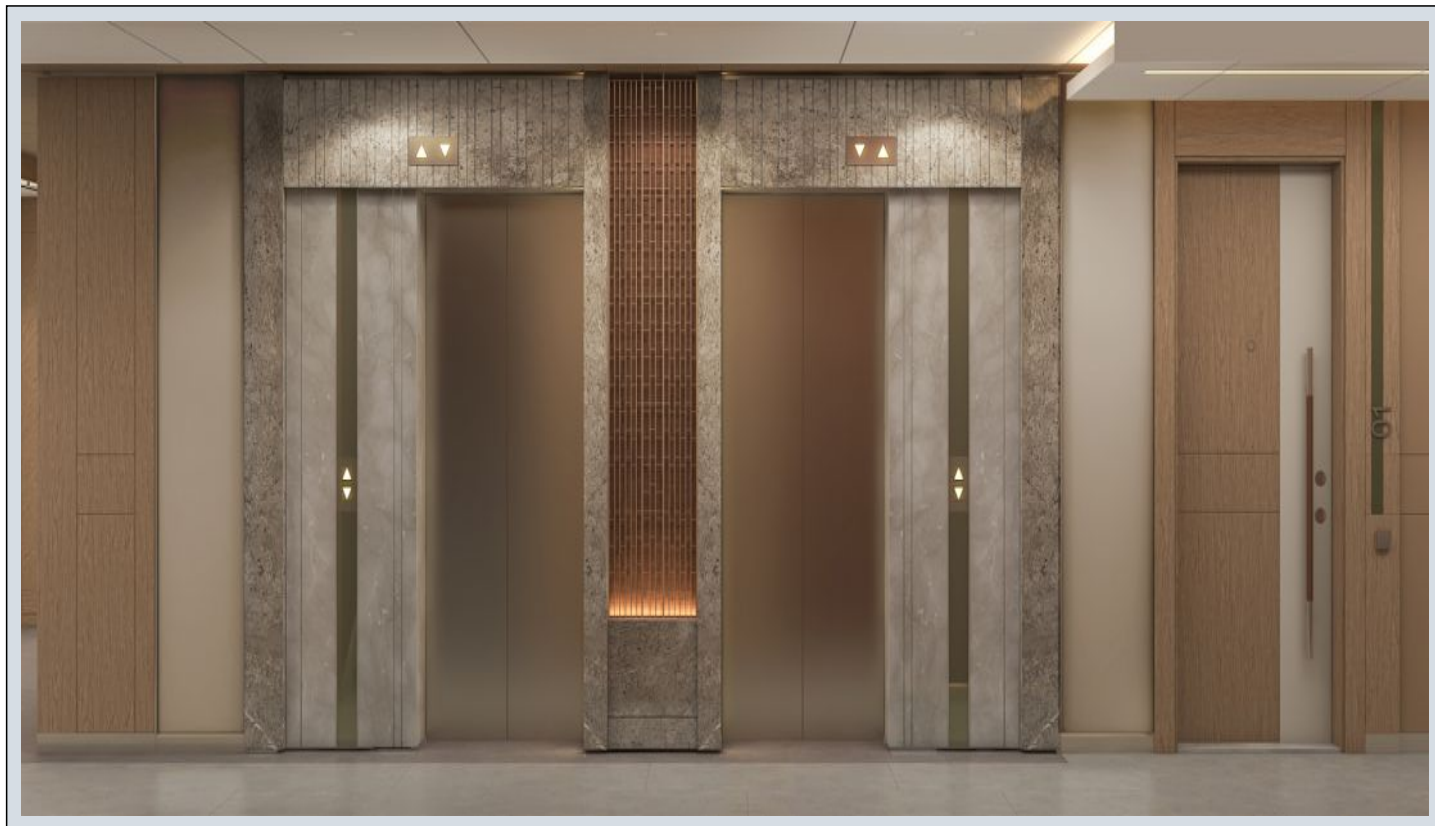

Next Level Kemer - 3+1 Istanbul / Eyüp

Продажа - квартира 37,512,000 TL | 137 m2 Istanbul / Eyüp

Кол-во комнат : 3
Кол-во гостиных : 1
Кол-во ванных комнат : 2
Тип объекта : Квартира
Статус объекта : Новый(ая)
Статус использования : Пустой(ая)