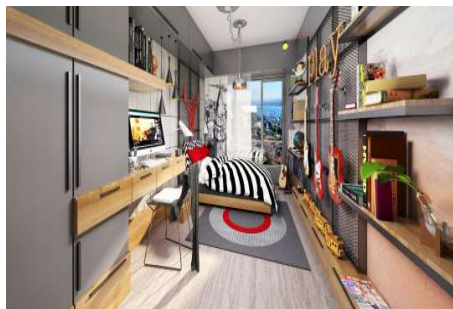

Advert No:f-494589-884

Advert No:f-494589-884

Advert No:f-494589-884

Bag. Böl. No: A-20	2+1	A BLOK 3.NORMAL KAT
Satışa Esas Daire Brüt Alanı : 97,60		

SALON	23,73 m ²	NO: A-20
MUTFAK	3,96 m ²	
OD.	33,09 m ²	N: 75,80 m ²
OD.	26,39 m ²	B: 97,60 m ²
ANTRE	4,20 m ²	
BANYO	1,50 m ²	
WC	1,50 m ²	
SALKON	5,11 m ²	