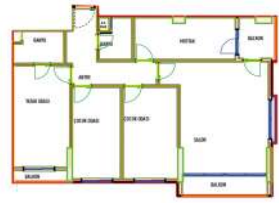

PROJE NO: B-1
BLOK 1 NORMAL KAT
2-1
Sarıpaçın Daire No: Alan: 105,50

PROJE NO: 2-1
BLOK 2 NORMAL KAT
B-9
Sarıpaçın Daire No: Alan: 150,25

PROJE NO: B-18
BLOK 2 NORMAL KAT
1-1
Sarıpaçın Daire No: Alan: 50,80

SALON-M: 17,40
MUTFAK: 11,10
BANYO: 4,40
YATK ODASI: 1,30

YATK ODASI: 11,70
M: 48,77 m²

PROJE NO: 2-1
BLOK 1 NORMAL KAT
B-26
Sarıpaçın Daire No: Alan: 126,90

PROJE NO: 2-1
BLOK 1 NORMAL KAT
B-54
Sarıpaçın Daire No: Alan: 124,00