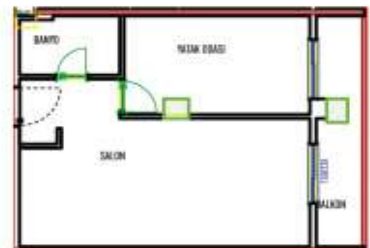

Bag. Böl. No: B-4	1+1	B BLOK 1.NORMAL KAT
Satışa Esas Daire Brüt Alanı : 62,55		

SALON	15,00 m²	NO: B-4
MUTFAK	3,11 m²	
BANYO	1,10 m²	N: 62,55 m²
MUTFAK	1,30 m²	B: 62,55 m²