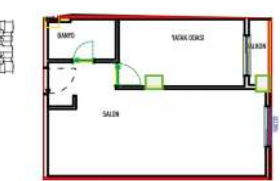

PROJE NO: B-1
BLOK 1 NORMAL KAT
2-1
Sarıpaçın Daire No: Alan: 105,50

PROJE NO: 2-1
BLOK 2 NORMAL KAT
B-9
Sarıpaçın Daire No: Alan: 150,25

PROJE NO: B-18
BLOK 2 NORMAL KAT
1-1
Sarıpaçın Daire No: Alan: 50,80

SALON-M: 17,40
MUTFAK: 11,10
BANYO: 4,40
YATK ODASI: 1,30

YATK ODASI: 11,70
M: 48,77 m²

PROJE NO: 2-1
BLOK 1 NORMAL KAT
B-26
Sarıpaçın Daire No: Alan: 126,90

PROJE NO: 2-1
BLOK 1 NORMAL KAT
B-54
Sarıpaçın Daire No: Alan: 124,00