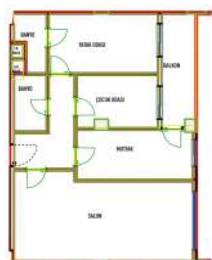

Bag. Böl. No: B-4	1+1	B BLOK 1.NORMAL KAT
Satışa Esas Daire Brüt Alanı : 62,55		

SALON	15,00 m ²	NO: B-4
MUTFAK	3,11 m ²	
BANYO	1,10 m ²	N: 62,55 m ²
MUTFAK	1,30 m ²	B: 62,55 m ²

Advert No:f-494589-884

PROJE NO: 2-1
BLOK 1 NORMAL KAT
B-12
Sarıpaçın Daire No:12 Alan: 133,65

PROJE NO: B-22
BLOK 3 NORMAL KAT
1-1
Sarıpaçın Daire No:1 Alan: 56,80

SALON-M: 27,40
MUTFAK: 11,10
BANYO: 4,40
YATK ODASI: 1,30

YATK ODASI: 11,70
M: 48,77 m²

PROJE NO: 2-1
BLOK 1 NORMAL KAT
B-9
Sarıpaçın Daire No: Alan: 116,90

PROJE NO: B-07
BLOK 11 NORMAL KAT
2-1
Sarıpaçın Daire No: Alan: 127,00

PROJE NO: 2-1
BLOK 1 NORMAL KAT
A-1
Sarıpaçın Daire No: Alan: 206,15

PROJE NO: 2-1
BLOK 11 NORMAL KAT
B-5
Sarıpaçın Daire No: Alan: 124,00