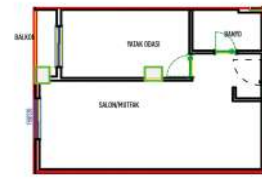

Bag. Böl. No: A-76	2+1	A BLOK 11.NORMAL KAT
Satışa Esas Daire Brüt Alanı : 126,90		

SALON	23,20 m ²	NO: A-76
MUTFAK	3,87 m ²	
OD.	33,27 m ²	N: 126,90 m ²
OD.	29,50 m ²	B: 156,90 m ²
ANTRE	1,50 m ²	
BANYO	1,70 m ²	
MUTFAK	1,50 m ²	

Bag. Böl. No: B-4	1+1	B BLOK 1.NORMAL KAT
Satışa Esas Daire Brüt Alanı : 62,55		

SALON	15,00 m ²	NO: B-4
MUTFAK	3,11 m ²	
BANYO	1,10 m ²	N: 62,55 m ²
MUTFAK	1,30 m ²	B: 62,55 m ²

Advert No:f-494589-884

PROJE NO: 2-1
BLOK 1 NORMAL KAT
B-12
Sarıpaçın Daire No:12 Alan: 133,65

PROJE NO: B-22
BLOK 3 NORMAL KAT
1-1
Sarıpaçın Daire No:1 Alan: 56,80

SALON-M: 27,40
MUTFAK: 11,10
BANYO: 4,40
YATK ODASI: 1,30

YATK ODASI: 11,70
M: 48,77 m²

PROJE NO: 2-1
BLOK 1 NORMAL KAT
B-9
Sarıpaçın Daire No: Alan: 116,90