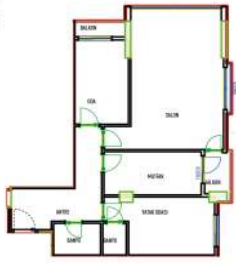

Bag. Böl. No: A-41	2+1	A BLOK 1.NORMAL KAT
Satışa Esas Daire Brüt Alanı : 107,05		

SALON	23,20 m ²	NO: A-41
MUTFAK	3,87 m ²	
OD.	33,27 m ²	N: 107,05 m ²
OD.	29,50 m ²	B: 127,05 m ²
ANTRE	1,50 m ²	
BANYO	1,70 m ²	
MUTFAK	1,50 m ²	

Bag. Böl. No: A-76	2+1	A BLOK 11.NORMAL KAT
Satışa Esas Daire Brüt Alanı : 126,90		

SALON	23,20 m ²	NO: A-76
MUTFAK	3,87 m ²	
OD.	33,27 m ²	N: 126,90 m ²
OD.	29,50 m ²	B: 156,90 m ²
ANTRE	1,50 m ²	
BANYO	1,70 m ²	
MUTFAK	1,50 m ²	

Bag. Böl. No: B-4	1+1	B BLOK 1.NORMAL KAT
Satışa Esas Daire Brüt Alanı : 62,55		

SALON	15,00 m ²	NO: B-4
MUTFAK	3,11 m ²	
BANYO	1,10 m ²	N: 62,55 m ²
MUTFAK	1,30 m ²	B: 62,55 m ²

Advert No:f-494589-884

PROJE NO: 2-1
BLOK 1 NORMAL KAT
B-12
Sarıpaçın Daire No:12 Alan: 133,65

PROJE NO: B-22
BLOK 3 NORMAL KAT
1-1
Sarıpaçın Daire No:1 Alan: 56,80

SALON-M: 27,40
MUTFAK: 11,10
BANYO: 4,40
YATK ODASI: 1,30

YATK ODASI: 11,70
M: 48,77 m²

PROJE NO: 2-1
BLOK 1 NORMAL KAT
B-9
Sarıpaçın Daire No: Alan: 116,90