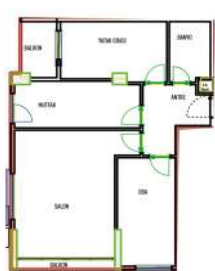

PROJE NO: B-22
BLOK 3 NORMAL KAT
1-1
Sarıpaçın Daire No:1 Alan: 56,80

SALON-M: 27,40
MUTFAK: 11,10
BANYO: 4,40
YATK ODASI: 1,30

YATK ODASI: 11,70
M: 48,77 m²

PROJE NO: 2-1
BLOK 1 NORMAL KAT
B-9
Sarıpaçın Daire No: Alan: 116,90

PROJE NO: B-07
BLOK 11 NORMAL KAT
2-1
Sarıpaçın Daire No: Alan: 127,00

PROJE NO: 2-1
BLOK 1 NORMAL KAT
A-1
Sarıpaçın Daire No: Alan: 206,15

PROJE NO: 2-1
BLOK 11 NORMAL KAT
B-5
Sarıpaçın Daire No: Alan: 124,00

PROJE NO: 2-1
BLOK 11 NORMAL KAT
B-03
Sarıpaçın Daire No: Alan: 124,50

PROJE NO: A-19
BLOK 4 NORMAL KAT
2-1
Sarıpaçın Daire No: Alan: 227,00

PROJE NO: 2-1
BLOK 12 NORMAL KAT
A-75
Sarıpaçın Daire No: Alan: 126,00

PROJE NO: B-1
BLOK 1 NORMAL KAT
2-1
Sarıpaçın Daire No: Alan: 105,50

PROJE NO: 2-1
BLOK 2 NORMAL KAT
B-9
Sarıpaçın Daire No: Alan: 150,25

PROJE NO: B-18
BLOK 2 NORMAL KAT
1-1
Sarıpaçın Daire No: Alan: 50,80