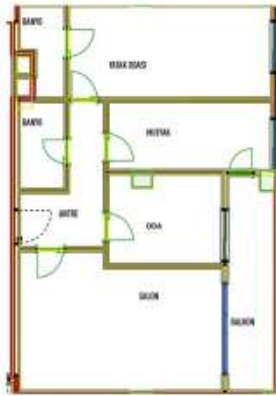

Bag. Böl. No: B-47	2+1	B BLOK 3.NORMAL KAT
Satışa Esas Daire Brüt Alanı : 107,05		

SALON	23,20 m²	NO: B-47
MUTFAK	3,87 m²	
OD.	33,27 m²	N: 107,05 m²
OD.	29,50 m²	B: 127,05 m²
ANTRE	1,50 m²	
BANYO	1,70 m²	
MUTFAK	1,50 m²