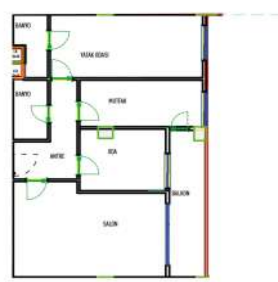

PROJE NO: B-22
BLOK 3 NORMAL KAT
1-1
Sarıpaçın Daire No:1 Alan: 56,80

SALON-M: 27,40
MUTFAK: 11,10
BANYO: 4,40
YATK ODASI: 1,30

YATK ODASI: 11,70
M: 48,77 m²

PROJE NO: 2-1
BLOK 1 NORMAL KAT
B-9
Sarıpaçın Daire No: Alan: 116,90

PROJE NO: B-07
BLOK 11 NORMAL KAT
2-1
Sarıpaçın Daire No: Alan: 127,00

PROJE NO: 2-1
BLOK 1 NORMAL KAT
A-1
Sarıpaçın Daire No: Alan: 206,15

PROJE NO: 2-1
BLOK 11 NORMAL KAT
B-5
Sarıpaçın Daire No: Alan: 124,00

PROJE NO: 2-1
BLOK 11 NORMAL KAT
B-03
Sarıpaçın Daire No: Alan: 124,50

PROJE NO: A-19
BLOK 4 NORMAL KAT
2-1
Sarıpaçın Daire No: Alan: 227,00

PROJE NO: 2-1
BLOK 12 NORMAL KAT
A-75
Sarıpaçın Daire No: Alan: 126,00