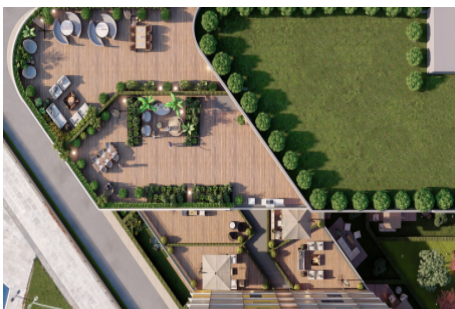

Advert No:f-494589-908

Advert No:f-494589-908

**KAT PLANI**  
**2+1 // 01**

HOL	7,83 m <sup>2</sup>
OTURMA ODASI	25,76 m <sup>2</sup>
YATAK ODASI	11,23 m <sup>2</sup>
E. YATAK ODASI	14,38 m <sup>2</sup>
E. BANYO	2,80 m <sup>2</sup>
BANYO	3,50 m <sup>2</sup>
CAMASIRLIK	1,48 m <sup>2</sup>
BALKON	2,91 m <sup>2</sup>