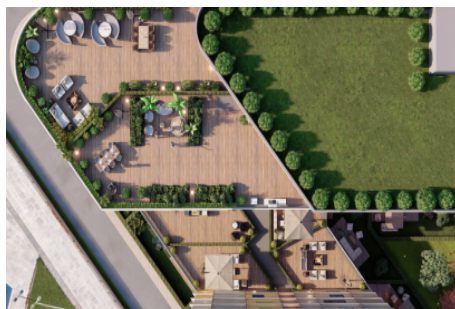

Advert No:f-494589-908

Advert No:f-494589-908

**KAT PLANI**  
**2+1 // 01**

HOL	7,83 m <sup>2</sup>
OTURMA ODASI	25,76 m <sup>2</sup>
YATAK ODASI	11,23 m <sup>2</sup>
E. YATAK ODASI	14,38 m <sup>2</sup>
E. BANYO	2,80 m <sup>2</sup>
BANYO	3,50 m <sup>2</sup>
CAMASIRLIK	1,48 m <sup>2</sup>
BALKON	2,91 m <sup>2</sup>