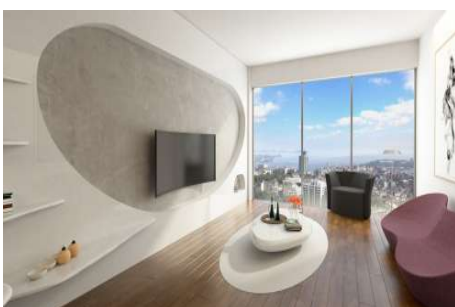

Advert No:f-494589-917