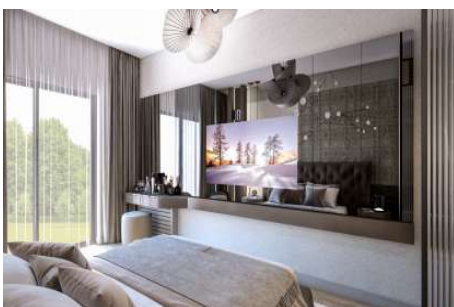

Advert No:f-494589-937