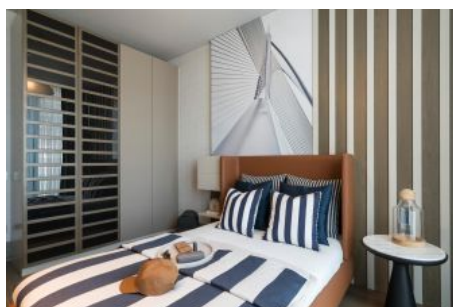

Advert No:f-494589-986