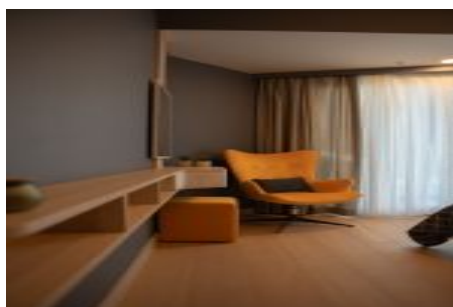

Advert No:f-494589-1084